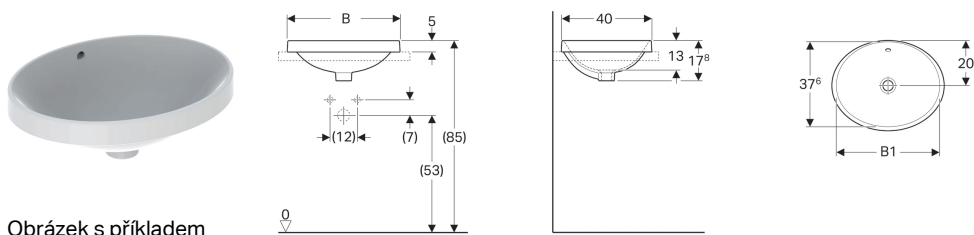

## Zápustné umyvadlo Geberit VariForm, oválné

Obrázek s příkladem

### Účel použití

- Pro montáž do desek pro umyvadla

### Vlastnosti

- Ovál

- Jednoduchá montáž díky dodané výřezové šabloně

### Technické údaje

Materiál | Sanitární keramika

Pol. č.	Barva / povrch	Přepad	B	B1	H	T	
500.708.01.2	Bílá	Viditelně	50 cm	46 cm	17.8 cm	40 cm	Nové
500.710.01.2	Bílá	Bez	50 cm	46 cm	17.8 cm	40 cm	Nové
500.716.01.2	Bílá	Viditelně	55 cm	53 cm	17.8 cm	40 cm	Nové
500.718.01.2	Bílá	Bez	55 cm	53 cm	17.8 cm	40 cm	Nové