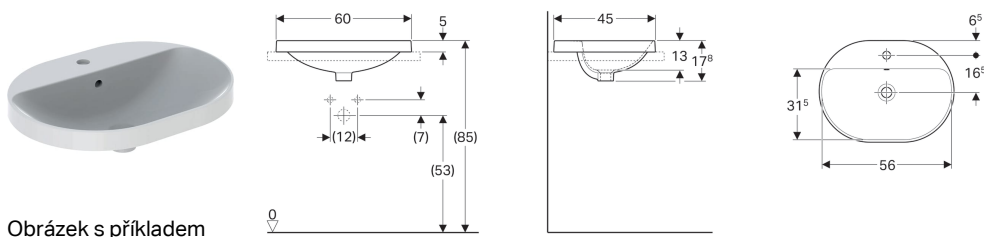

Zápustné umyvadlo Geberit VariForm, eliptické, s plochou s otvorem pro armaturu

Obrázek s příkladem

Účel použití

- Pro montáž do desek pro umyvadla

Vlastnosti

- Eliptická

- Jednoduchá montáž díky dodané výřezové šabloně

Technické údaje

Materiál | Sanitární keramika

| Pol. č. | Barva / povrch | Přepad | B | H | T | |
|--------------|----------------|-----------|-------|---------|-------|------|
| 500.732.01.2 | Bílá | Viditelně | 60 cm | 17.8 cm | 45 cm | Nové |
| 500.734.01.2 | Bílá | Bez | 60 cm | 17.8 cm | 45 cm | Nové |