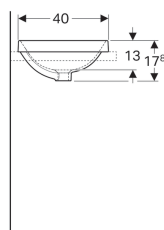

Zápustné umyvadlo Geberit VariForm, pravoúhlé

Obrázek s příkladem

Účel použití

- Pro montáž do desek pro umyvadla

Vlastnosti

- Obdélníková

- Jednoduchá montáž díky dodané výřezové šabloně

Technické údaje

Materiál | Jemný žáruvzdorný jíł

Pol. č.	Barva / povrch	Přepad	B	H	T	
500.736.01.2	Bílá	Viditelně	55 cm	17.8 cm	40 cm	Nové
500.738.01.2	Bílá	Bez	55 cm	17.8 cm	40 cm	Nové

Příslušenství

- Odtokový ventil Geberit neuzavíratelný