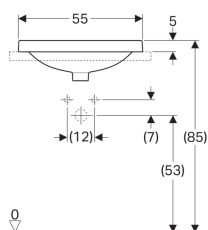

Zápustné umyvadlo Geberit VariForm, pravoúhlé

Obrázek s příkladem

Účel použití

- Pro montáž do desek pro umyvadla

Vlastnosti

- Obdélníková

- Jednoduchá montáž díky dodané výřezové šabloně

Technické údaje

Materiál | Jemný žáruvzdorný jíł

Pol. č.	Barva / povrch	Přepad	B	H	T	
500.736.01.2	Bílá	Viditelně	55 cm	17.8 cm	40 cm	Nové
500.738.01.2	Bílá	Bez	55 cm	17.8 cm	40 cm	Nové

Příslušenství

- Odtokový ventil Geberit neuzavíratelný