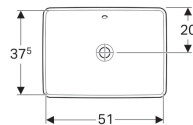

Zápustné umyvadlo Geberit VariForm, pravoúhlé

Obrázek s příkladem

Účel použití

- Pro montáž do desek pro umyvadla

Vlastnosti

- Obdélníková

- Jednoduchá montáž díky dodané výřezové šabloně

Technické údaje

Materiál | Jemný žáruvzdorný jíł

Pol. č.	Barva / povrch	Přepad	B	H	T	
500.736.01.2	Bílá	Viditelně	55 cm	17.8 cm	40 cm	Nové
500.738.01.2	Bílá	Bez	55 cm	17.8 cm	40 cm	Nové

Příslušenství

- Odtokový ventil Geberit neuzavíratelný