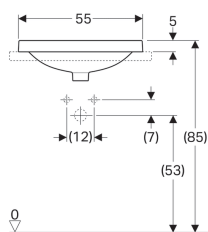

Zápustné umyvadlo Geberit VariForm, pravoúhlé, s plochou s otvorem pro armaturu

Obrázek s příkladem

- Jednoduchá montáž díky dodané výřezové šabloně

Účel použití

- Pro montáž do desek pro umyvadla

Technické údaje

Materiál | Jemný žáruvzdorný jíł

Vlastnosti

- Obdélníková

Pol. č.	Barva / povrch	Přepad	B	H	T	
500.740.01.2	Bílá	Viditelně	55 cm	17.8 cm	45 cm	Nové
500.742.01.2	Bílá	Bez	55 cm	17.8 cm	45 cm	Nové

Příslušenství