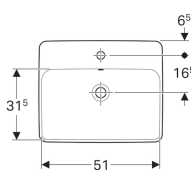

Zápustné umyvadlo Geberit VariForm, pravoúhlé, s plochou s otvorem pro armaturu

Obrázek s příkladem

- Jednoduchá montáž díky dodané výřezové šabloně

Účel použití

- Pro montáž do desek pro umyvadla

Technické údaje

Materiál | Jemný žáruvzdorný jíł

Vlastnosti

- Obdélníková

Pol. č.	Barva / povrch	Přepad	B	H	T	
500.740.01.2	Bílá	Viditelně	55 cm	17.8 cm	45 cm	Nové
500.742.01.2	Bílá	Bez	55 cm	17.8 cm	45 cm	Nové

Příslušenství