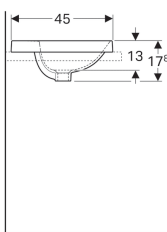

Zápustné umyvadlo Geberit VariForm, pravoúhlé, s plochou s otvorem pro armaturu

Obrázek s příkladem

- Jednoduchá montáž díky dodané výřezové šabloně

Účel použití

- Pro montáž do desek pro umyvadla

Technické údaje

Materiál | Jemný žáruvzdorný jíł

Vlastnosti

- Obdélníková

Pol. č.	Barva / povrch	Přepad	B	H	T	
500.740.01.2	Bílá	Viditelně	55 cm	17.8 cm	45 cm	Nové
500.742.01.2	Bílá	Bez	55 cm	17.8 cm	45 cm	Nové

Příslušenství