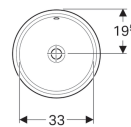

Účel použití

- Pro montáž do desek pro umyvadla

Vlastnosti

- Kulaté
- Jednoduchá montáž díky dodané výřezové šabloně

Technické údaje

Materiál | Sanitární keramika

Obsah dodávky

- Upevňovací materiál

Pol. č.	Barva / povrch	D	Přepad	H	
500.744.01.2	Bílá	39 cm	Viditelně	18.1 cm	Nové
500.746.01.2	Bílá	39 cm	Bez	18.1 cm	Nové

Příslušenství

- Odtokový ventil Geberit neuzavíratelný

- Modely bez přepadu jsou vyráběny na zakázku. Dodací lhůta: do 10 týdnů