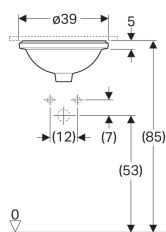

### Účel použití

- Pro montáž do desek pro umyvadla

### Vlastnosti

- Kulaté
- Jednoduchá montáž díky dodané výřezové šabloně

### Obsah dodávky

- Upevňovací materiál

Pol. č.	Barva / povrch	D	Přepad	H	
500.744.01.2	Bílá	39 cm	Viditelně	18.1 cm	Nové
500.746.01.2	Bílá	39 cm	Bez	18.1 cm	Nové