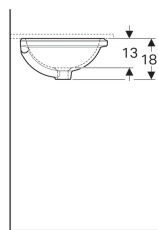

### Účel použití

- Pro montáž do desek pro umyvadla

### Vlastnosti

- Kulaté
- Jednoduchá montáž díky dodané výřezové šabloně

### Obsah dodávky

- Upevňovací materiál

Pol. č.	Barva / povrch	D	Přepad	H	
500.744.01.2	Bílá	39 cm	Viditelně	18.1 cm	Nové
500.746.01.2	Bílá	39 cm	Bez	18.1 cm	Nové