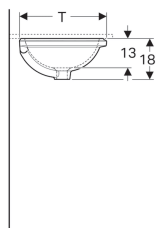

Vestavné umyvadlo Geberit VariForm, oválné

Obrázek s příkladem

Účel použití

- Pro montáž do desek pro umyvadla

Vlastnosti

- Ovál
- Jednoduchá montáž díky dodané výřezové šabloně

Technické údaje

Materiál | Sanitární keramika

Obsah dodávky

- Upevňovací materiál

Pol. č.	Barva / povrch	Přepad	B	B1	H	T	T1	T2	
500.748.01.2	Bílá	Viditelně	48 cm	42 cm	18.1 cm	42 cm	33 cm	19.5 cm	Nové
500.750.01.2	Bílá	Bez	48 cm	42 cm	18.1 cm	42 cm	33 cm	19.5 cm	Nové
500.752.01.2	Bílá	Viditelně	56 cm	50 cm	18.1 cm	46 cm	40 cm	23 cm	Nové
500.754.01.2	Bílá	Bez	56 cm	50 cm	18.1 cm	46 cm	40 cm	23 cm	Nové