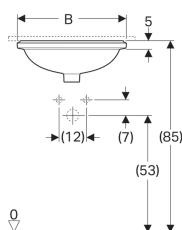

Vestavné umyvadlo Geberit VariForm, oválné

Obrázek s příkladem

Účel použití

- Pro montáž do desek pro umyvadla

Vlastnosti

- Ovál
- Jednoduchá montáž díky dodané výřezové šabloně

Technické údaje

Materiál | Sanitární keramika

Obsah dodávky

- Upevňovací materiál

Pol. č.	Barva / povrch	Přepad	B	B1	H	T	T1	T2	
500.748.01.2	Bílá	Viditelně	48 cm	42 cm	18.1 cm	42 cm	33 cm	19.5 cm	Nové
500.750.01.2	Bílá	Bez	48 cm	42 cm	18.1 cm	42 cm	33 cm	19.5 cm	Nové
500.752.01.2	Bílá	Viditelně	56 cm	50 cm	18.1 cm	46 cm	40 cm	23 cm	Nové
500.754.01.2	Bílá	Bez	56 cm	50 cm	18.1 cm	46 cm	40 cm	23 cm	Nové