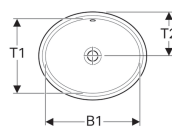

Vestavné umyvadlo Geberit VariForm, oválné

Obrázek s příkladem

Účel použití

- Pro montáž do desek pro umyvadla

Vlastnosti

- Ovál
- Jednoduchá montáž díky dodané výřezové šabloně

Technické údaje

Materiál | Sanitární keramika

Obsah dodávky

- Upevňovací materiál

Pol. č.	Barva / povrch	Přepad	B	B1	H	T	T1	T2	
500.748.01.2	Bílá	Viditelně	48 cm	42 cm	18.1 cm	42 cm	33 cm	19.5 cm	Nové
500.750.01.2	Bílá	Bez	48 cm	42 cm	18.1 cm	42 cm	33 cm	19.5 cm	Nové
500.752.01.2	Bílá	Viditelně	56 cm	50 cm	18.1 cm	46 cm	40 cm	23 cm	Nové
500.754.01.2	Bílá	Bez	56 cm	50 cm	18.1 cm	46 cm	40 cm	23 cm	Nové