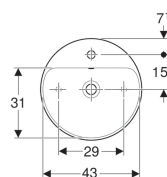

## Umyvadlo na desku Geberit VariForm, kulaté, s plochou s otvorem pro armaturu

Obrázek s příkladem

### Obsah dodávky

- Upevňovací materiál

Pol. č.	Barva / povrch	D	Přepad	H	
500.769.01.2	Bílá	45 cm	Viditelně	15.8 cm	Nové
500.770.01.2	Bílá	45 cm	Bez	15.8 cm	Nové