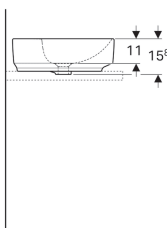

Umyvadlo na desku Geberit VariForm, kulaté, s plochou s otvorem pro armaturu

Obrázek s příkladem

Účel použití

- Pro montáž na pracovní desky

Vlastnosti

- Vhodné pro veškerý koupelnový nábytek VariForm
- Kulaté

- Jednoduchá montáž díky dodané výřezové šabloně

Technické údaje

Materiál | Jemný žáruvzdorný jíł

Obsah dodávky

- Upevňovací materiál

Pol. č.	Barva / povrch	D	Přepad	H	
500.769.01.2	Bílá	45 cm	Viditelně	15.8 cm	Nové
500.770.01.2	Bílá	45 cm	Bez	15.8 cm	Nové

Příslušenství

- Odtokový ventil Geberit neuzavíratelný

- Modely s plochou pro armaturu v kombinaci bez přepadu jsou vyráběny na zakázku. Dodací lhůta: do 10 týdnů