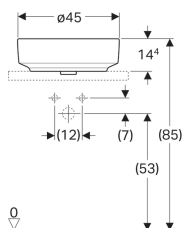

Umyvadlo na desku Geberit VariForm, kulaté, s plochou s otvorem pro armaturu

Obrázek s příkladem

Účel použití

- Pro montáž na pracovní desky

Vlastnosti

- Vhodné pro veškerý koupelnový nábytek VariForm
- Kulaté

- Jednoduchá montáž díky dodané výřezové šabloně

Technické údaje

Materiál | Jemný žáruvzdorný jíł

Obsah dodávky

- Upevňovací materiál

Pol. č.	Barva / povrch	D	Přepad	H	
500.769.01.2	Bílá	45 cm	Viditelně	15.8 cm	Nové
500.770.01.2	Bílá	45 cm	Bez	15.8 cm	Nové

Příslušenství

- Odtokový ventil Geberit neuzavíratelný

- Modely s plochou pro armaturu v kombinaci bez přepadu jsou vyráběny na zakázku. Dodací lhůta: do 10 týdnů