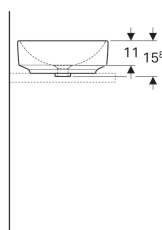

Umyvadlo na desku Geberit VariForm, kulaté

Obrázek s příkladem

Účel použití

- Pro montáž na pracovní desky

Vlastnosti

- Vhodné pro veškerý koupelnový nábytek VariForm
- Kulaté

- Jednoduchá montáž díky dodané výřezové šabloně

Technické údaje

Materiál | Jemný žáruvzdorný jíł

Obsah dodávky

- Upevňovací materiál

Pol. č.	Barva / povrch	D	Přepad	H	
500.768.01.2	Bílá	40 cm	Bez	15.8 cm	Nové

Příslušenství

- Odtokový ventil Geberit neuzavíratelný