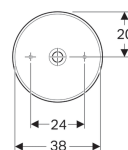

Umyvadlo na desku Geberit VariForm, kulaté

Obrázek s příkladem

Účel použití

- Pro montáž na pracovní desky

Vlastnosti

- Vhodné pro veškerý koupelnový nábytek VariForm
- Kulaté

- Jednoduchá montáž díky dodané výřezové šabloně

Technické údaje

Materiál | Jemný žáruvzdorný jíł

Obsah dodávky

- Upevňovací materiál

Pol. č.	Barva / povrch	D	Přepad	H	
500.768.01.2	Bílá	40 cm	Bez	15.8 cm	Nové

Příslušenství

- Odtokový ventil Geberit neuzavíratelný