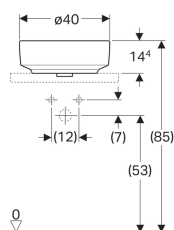

Umyvadlo na desku Geberit VariForm, kulaté

Obrázek s příkladem

Účel použití

- Pro montáž na pracovní desky

Vlastnosti

- Vhodné pro veškerý koupelnový nábytek VariForm
- Kulaté

- Jednoduchá montáž díky dodané výřezové šabloně

Technické údaje

Materiál | Jemný žáruvzdorný jíł

Obsah dodávky

- Upevňovací materiál

Pol. č.	Barva / povrch	D	Přepad	H	
500.768.01.2	Bílá	40 cm	Bez	15.8 cm	Nové

Příslušenství

- Odtokový ventil Geberit neuzavíratelný