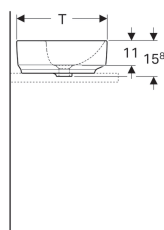

Umyvadlo na desku Geberit VariForm, eliptické, s plochou s otvorem pro armaturu

Obrázek s příkladem

Účel použití

- Pro montáž na pracovní desky

Vlastnosti

- Vhodné pro veškerý koupelnový nábytek VariForm
- Eliptická

- Jednoduchá montáž díky dodané výřezové šabloně

Technické údaje

Materiál | Jemný žáruvzdorný jíl

Obsah dodávky

- Upevňovací materiál

Pol. č.	Barva / povrch	Přepad	B	B1	B2	H	T	T1	T2	
500.775.01.2	Bílá	Viditelně	50 cm	48 cm	34 cm	15.8 cm	40 cm	26 cm	13.9 cm	Nové
500.776.01.2	Bílá	Bez	50 cm	48 cm	34 cm	15.8 cm	40 cm	26 cm	13.9 cm	Nové
500.777.01.2	Bílá	Viditelně	60 cm	58 cm	44 cm	15.8 cm	45 cm	31 cm	15.4 cm	Nové
500.778.01.2	Bílá	Bez	60 cm	58 cm	44 cm	15.8 cm	45 cm	31 cm	15.4 cm	Nové

Příslušenství

- Odtokový ventil Geberit neuzavíratelný

- Modely s plochou pro armaturu v kombinaci bez přepadu jsou vyráběny na zakázku. Dodací lhůta: do 10 týdnů