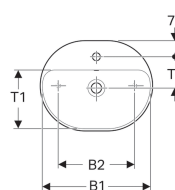

Umyvadlo na desku Geberit VariForm, eliptické, s plochou s otvorem pro armaturu

Obrázek s příkladem

Účel použití

- Pro montáž na pracovní desky

Vlastnosti

- Vhodné pro veškerý koupelnový nábytek VariForm
- Eliptická

- Jednoduchá montáž díky dodané výřezové šabloně

Technické údaje

Materiál | Jemný žáruvzdorný jíl

Obsah dodávky

- Upevňovací materiál

Pol. č.	Barva / povrch	Přepad	B	B1	B2	H	T	T1	T2	
500.775.01.2	Bílá	Viditelně	50 cm	48 cm	34 cm	15.8 cm	40 cm	26 cm	13.9 cm	Nové
500.776.01.2	Bílá	Bez	50 cm	48 cm	34 cm	15.8 cm	40 cm	26 cm	13.9 cm	Nové
500.777.01.2	Bílá	Viditelně	60 cm	58 cm	44 cm	15.8 cm	45 cm	31 cm	15.4 cm	Nové
500.778.01.2	Bílá	Bez	60 cm	58 cm	44 cm	15.8 cm	45 cm	31 cm	15.4 cm	Nové

Příslušenství

- Odtokový ventil Geberit neuzavíratelný

- Modely s plochou pro armaturu v kombinaci bez přepadu jsou vyráběny na zakázku. Dodací lhůta: do 10 týdnů