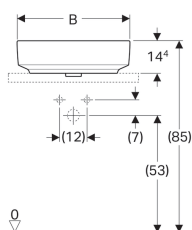

Umyvadlo na desku Geberit VariForm, eliptické, s plochou s otvorem pro armaturu

Obrázek s příkladem

Účel použití

- Pro montáž na pracovní desky

Vlastnosti

- Vhodné pro veškerý koupelnový nábytek VariForm
- Eliptická

- Jednoduchá montáž díky dodané výřezové šabloně

Technické údaje

Materiál | Jemný žáruvzdorný jíl

Obsah dodávky

- Upevňovací materiál

Pol. č.	Barva / povrch	Přepad	B	B1	B2	H	T	T1	T2	
500.775.01.2	Bílá	Viditelně	50 cm	48 cm	34 cm	15.8 cm	40 cm	26 cm	13.9 cm	Nové
500.776.01.2	Bílá	Bez	50 cm	48 cm	34 cm	15.8 cm	40 cm	26 cm	13.9 cm	Nové
500.777.01.2	Bílá	Viditelně	60 cm	58 cm	44 cm	15.8 cm	45 cm	31 cm	15.4 cm	Nové
500.778.01.2	Bílá	Bez	60 cm	58 cm	44 cm	15.8 cm	45 cm	31 cm	15.4 cm	Nové

Příslušenství

- Odtokový ventil Geberit neuzavíratelný

- Modely s plochou pro armaturu v kombinaci bez přepadu jsou vyráběny na zakázku. Dodací lhůta: do 10 týdnů