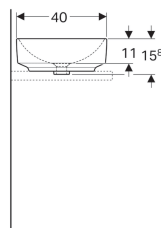

Umyvadlo na desku Geberit VariForm, oválné

Obrázek s příkladem

Účel použití

- Pro montáž na pracovní desky

Vlastnosti

- Vhodné pro veškerý koupelnový nábytek VariForm
- Ovál

- Jednoduchá montáž díky dodané výřezové šabloně

Technické údaje

Materiál | Jemný žáruvzdorný jíł

Obsah dodávky

- Upevňovací materiál

Pol. č.	Barva / povrch	Přepad	B	H	T	
500.771.01.2	Bílá	Bez	55 cm	15.8 cm	40 cm	Nové

Příslušenství

- Odtokový ventil Geberit neuzavíratelný