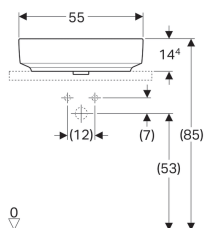

Umyvadlo na desku Geberit VariForm, oválné

Obrázek s příkladem

Účel použití

- Pro montáž na pracovní desky

Vlastnosti

- Vhodné pro veškerý koupelnový nábytek VariForm
- Ovál

- Jednoduchá montáž díky dodané výřezové šabloně

Technické údaje

Materiál | Jemný žáruvzdorný jíł

Obsah dodávky

- Upevňovací materiál

Pol. č.	Barva / povrch	Přepad	B	H	T	
500.771.01.2	Bílá	Bez	55 cm	15.8 cm	40 cm	Nové

Příslušenství

- Odtokový ventil Geberit neuzavíratelný