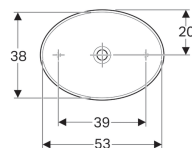

Umyvadlo na desku Geberit VariForm, oválné

Obrázek s příkladem

Účel použití

- Pro montáž na pracovní desky

Vlastnosti

- Vhodné pro veškerý koupelnový nábytek VariForm
- Ovál

- Jednoduchá montáž díky dodané výřezové šabloně

Technické údaje

Materiál | Jemný žáruvzdorný jíł

Obsah dodávky

- Upevňovací materiál

Pol. č.	Barva / povrch	Přepad	B	H	T	
500.771.01.2	Bílá	Bez	55 cm	15.8 cm	40 cm	Nové

Příslušenství

- Odtokový ventil Geberit neuzavíratelný