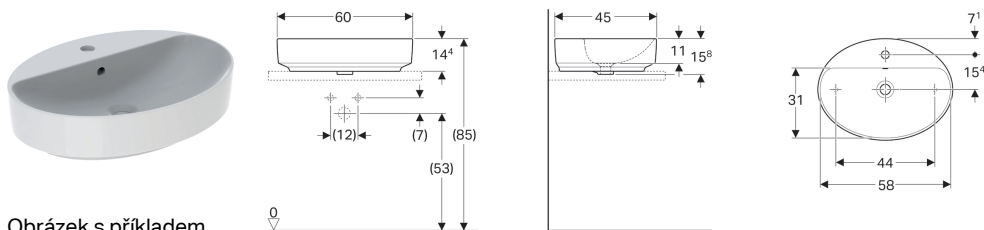

Umyvadlo na desku Geberit VariForm, oválné, s plochou s otvorem pro armaturu

Obrázek s příkladem

Účel použití

- Pro montáž na pracovní desky

Vlastnosti

- Vhodné pro veškerý koupelňový nábytek VariForm
- Ovál

- Jednoduchá montáž díky dodané výřezové šabloně

Technické údaje

Materiál | Jemný žáruvzdorný jíł

Obsah dodávky

- Upevňovací materiál

Pol. č.	Barva / povrch	Přepad	B	H	T	
500.772.01.2	Bílá	Viditelně	60 cm	15.8 cm	45 cm	Nové
500.773.01.2	Bílá	Bez	60 cm	15.8 cm	45 cm	Nové

Příslušenství

- Odtokový ventil Geberit neuzavíratelný

- Modely s plochou pro armaturu v kombinaci bez přepadu jsou vyráběny na zakázku. Dodací lhůta: do 10 týdnů