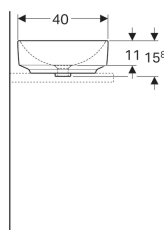

Umyvadlo na desku Geberit VariForm, eliptické

Obrázek s příkladem

Účel použití

- Pro montáž na pracovní desky

Vlastnosti

- Vhodné pro veškerý koupelnový nábytek VariForm
- Eliptická

- Jednoduchá montáž díky dodané výřezové šabloně

Technické údaje

Materiál | Jemný žáruvzdorný jíł

Obsah dodávky

- Upevňovací materiál

Pol. č.	Barva / povrch	Přepad	B	H	T	
500.774.01.2	Bílá	Bez	55 cm	15.8 cm	40 cm	Nové

Příslušenství

- Odtokový ventil Geberit neuzavíratelný