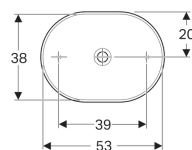

Umyvadlo na desku Geberit VariForm, eliptické

Obrázek s příkladem

Účel použití

- Pro montáž na pracovní desky

Vlastnosti

- Vhodné pro veškerý koupelnový nábytek VariForm
- Eliptická

- Jednoduchá montáž díky dodané výřezové šabloně

Technické údaje

Materiál | Jemný žáruvzdorný jíł

Obsah dodávky

- Upevňovací materiál

Pol. č.	Barva / povrch	Přepad	B	H	T	
500.774.01.2	Bílá	Bez	55 cm	15.8 cm	40 cm	Nové

Příslušenství

- Odtokový ventil Geberit neuzavíratelný