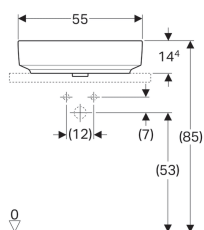

Umyvadlo na desku Geberit VariForm, eliptické

Obrázek s příkladem

Účel použití

- Pro montáž na pracovní desky

Vlastnosti

- Vhodné pro veškerý koupelnový nábytek VariForm
- Eliptická

- Jednoduchá montáž díky dodané výřezové šabloně

Technické údaje

Materiál | Jemný žáruvzdorný jíł

Obsah dodávky

- Upevňovací materiál

Pol. č.	Barva / povrch	Přepad	B	H	T	
500.774.01.2	Bílá	Bez	55 cm	15.8 cm	40 cm	Nové

Příslušenství

- Odtokový ventil Geberit neuzavíratelný