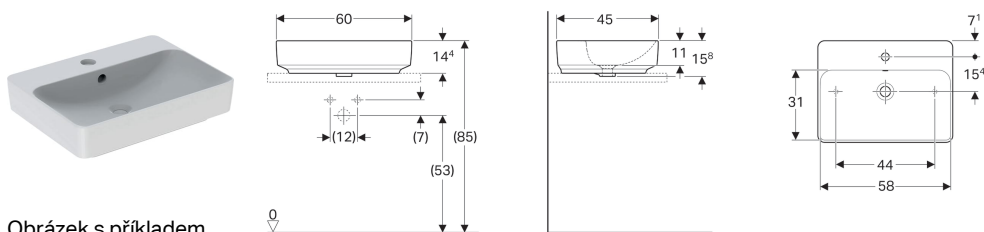

Umyvadlo na desku Geberit VariForm, pravoúhlé, s otvorem pro armaturu

Obrázek s příkladem

Účel použití

- Pro montáž na pracovní desky

Vlastnosti

- Vhodné pro veškerý koupelňový nábytek VariForm
- Obdélníková

- Jednoduchá montáž díky dodané výřezové šabloně

Technické údaje

Materiál | Jemný žáruvzdorný jíł

Obsah dodávky

- Upevňovací materiál

Pol. č.	Barva / povrch	Přepad	B	H	T	
500.780.01.2	Bílá	Viditelně	60 cm	15.8 cm	45 cm	Nové
500.781.01.2	Bílá	Bez	60 cm	15.8 cm	45 cm	Nové

Příslušenství

- Odtokový ventil Geberit neuzavíratelný

- Modely s plochou pro armaturu v kombinaci bez přepadu jsou vyráběny na zakázku. Dodací lhůta: do 10 týdnů