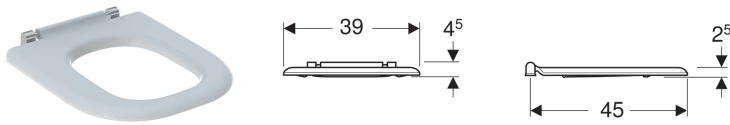

**Sedací kruh Geberit Selnova Comfort Square, bezbariérový, hranatý design, upevnění zdola**

Obrázek s příkladem

**Vlastnosti**

- Bezbariérový
- Tyč závěsů z nerezové oceli, spojená
- Hranatý design
- Antibakteriální

- Zešíkmení, vyrovnávací podložka zasahující do keramického zkosení keramické mísy zabraňující sklouznutí WC sedátka na stranu

**Technické údaje**

Materiál | Duroplast

Pol. č.	Barva / povrch	Automatika spuštění	Upevnění	Materiál závěsu
500.794.01.1	Bílá	Ne	Zešpodu	Nerezová ocel datasheet:indicator-new