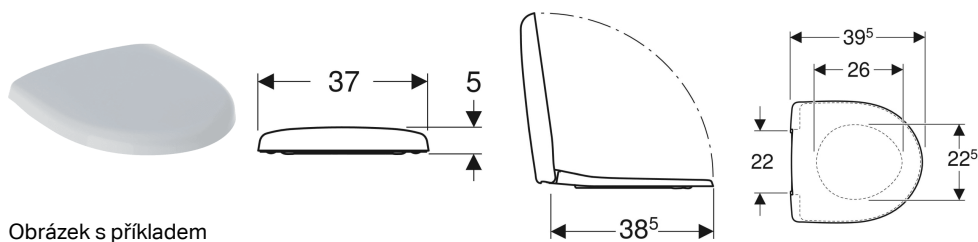

**WC sedátko Geberit Selnova Compact, upevnění shora**

Obrázek s příkladem

**Vlastnosti**

- Překrývající WC víko
- Závěsy z kovu

**Technické údaje**

Materiál	Duroplast
Vzdálenost upevnění	22 cm

Pol. č.	Barva / povrch	Rychloupínací kloubové závěsy	Automatika spuštění	Upevnění	Materiál závěsu	
501.877.00.1	Bílá	Ne	Ne	Seshora	Mosaz pochromovaná	Nové
501.878.00.1	Bílá	Ne	Ano	Seshora	Mosaz pochromovaná	Nové
501.931.00.1	Bílá	Ano	Ano	Seshora	Mosaz pochromovaná	Nové