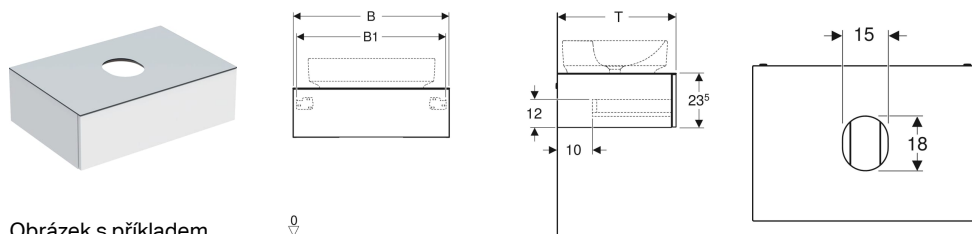

## Skříňka pro umyvadlo na desku Geberit VariForm, s 1 zásuvkou, odkládací plochou a zápachovou uzávěrkou

Obrázek s příkladem

### Vlastnosti

- Vhodná pro všechna umyvadla na desku VariForm
- Certifikace FSC™ C134279
- Závěsná
- S jednou zásuvkou
- Otevírání pomocí mechanismu push-to-open
- Zásuvka s tichým dovíráním
- Zásuvky bez výřezu pro zápachovou uzávěrku

### Technické údaje

Materiál	Vysoce komprimovaná třívrstvá dřevotřísková deska
Maximální zatížení zásuvky	30 kg

### Obsah dodávky

- Skříňka pod umyvadlo
- Zápachová uzávěrka s normou trubicou, prostorově úsporná,  $\varnothing$  32 mm
- Upevňovací materiál

Pol. č.	Barva / povrch	B	B1	H	T
501.165.00.1	Korpus a přední strana: bílá / lakovaná s vysokým leskem Krycí deska: bílá / s matnou melamínovou povrchovou úpravou	90 cm	86 cm	23.5 cm	51 cm
501.159.00.1	Korpus a přední strana: bílá / lakovaná s vysokým leskem Krycí deska: bílá / s matnou melamínovou povrchovou úpravou	75 cm	71 cm	23.5 cm	51 cm
501.160.00.1 *	Korpus a přední strana: láva/lakované matné Krycí deska: láva / s matnou melamínovou povrchovou úpravou	75 cm	71 cm	23.5 cm	51 cm
501.166.00.1 *	Korpus a přední strana: láva/lakované matné Krycí deska: láva / s matnou melamínovou povrchovou úpravou	90 cm	86 cm	23.5 cm	51 cm
501.162.00.1 *	Korpus a přední strana: ořech hickory / melamin se strukturou dřeva Krycí deska: ořech hickory / melamin se strukturou dřeva	75 cm	71 cm	23.5 cm	51 cm
501.168.00.1 *	Korpus a přední strana: ořech hickory / melamin se strukturou dřeva Krycí deska: ořech hickory / melamin se strukturou dřeva	90 cm	86 cm	23.5 cm	51 cm
501.163.00.1	Korpus a přední strana: dub / melamin se strukturou dřeva Krycí deska: dub / melamin se strukturou dřeva	75 cm	71 cm	23.5 cm	51 cm
501.169.00.1	Korpus a přední strana: dub / melamin se strukturou dřeva Krycí deska: dub / melamin se strukturou dřeva	90 cm	86 cm	23.5 cm	51 cm