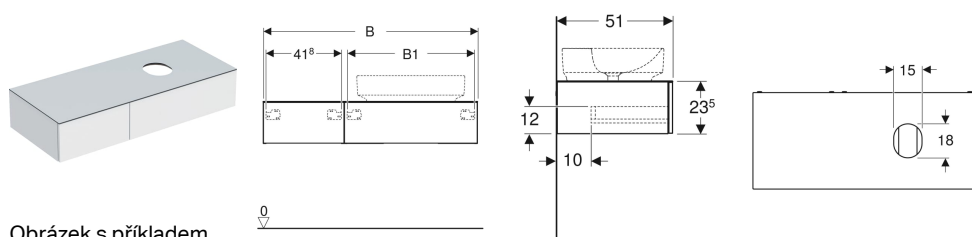

Skříňka pro umyvadlo na desku Geberit VariForm, se 2 zásuvkami, odkládací plochou a zápachovou uzávěrkou

Obrázek s příkladem

Vlastnosti

- Vhodná pro všechna umyvadla na desku VariForm
- Certifikace FSC™ C134279
- Závěsná
- Se dvěma zásuvkami
- Otevírání pomocí mechanismu push-to-open
- Zásuvka s tichým dovíráním
- Zásuvky bez výřezu pro zápachovou uzávěrku
- Ochrana proti vlhkosti

- Dodáváno smontované
- Krycí deska z kompaktního laminátu
- Umyvadlo na desku je možné namontovat vlevo nebo vpravo

Technické údaje

Materiál	Vysoce komprimovaná třívrstvá dřevotřísková deska
Maximální zatížení zásuvky	30 kg