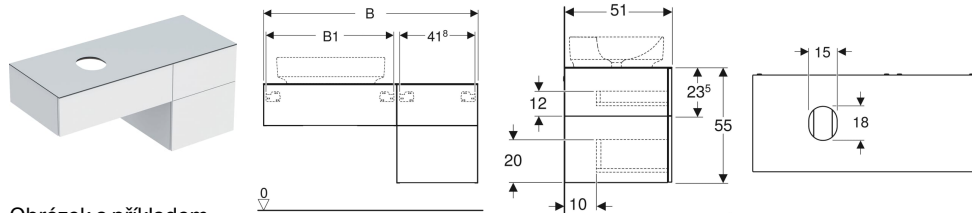

Skříňka pro umyvadlo na desku Geberit VariForm, s 3 zásuvkami, odkládací plochou a zápachovou uzávěrkou

Obrázek s příkladem

Vlastnosti

- Vhodná pro všechna umyvadla na desku VariForm
- Certifikace FSC™ C134279
- Závěsná
- Se třemi zásuvkami
- Otevírání pomocí mechanismu push-to-open
- Zásuvka s tichým dovíráním
- Zásuvky bez výřezu pro zápachovou uzávěrku
- Ochrana proti vlhkosti

- Dodáváno smontované
- Krycí deska z kompaktního laminátu
- Umyvadlo na desku je možné namontovat vlevo nebo vpravo

Technické údaje

Materiál	Vysoce komprimovaná třívrstvá dřevotřísková deska
Maximální zatížení zásuvky	30 kg