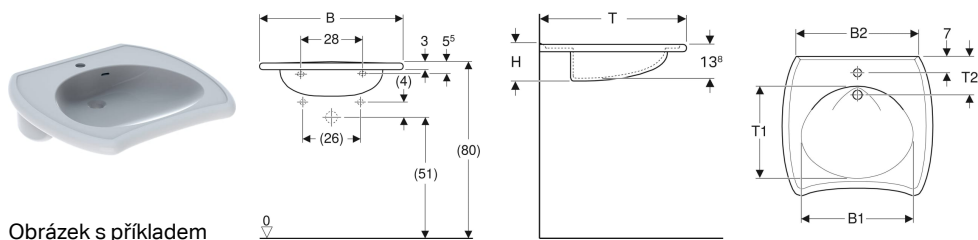

Bezbariérové umyvadlo Geberit Vitalis

Obrázek s příkladem

Účel použití

- Vhodné k použití pro imobilní s invalidním vozíkem

Vlastnosti

- Ergonomicky tvarovaná přední strana

- Ergonomicky tvarované opěrky rukou
- Integrované madlo
- Mělké umyvadlo

Technické údaje

Materiál | Sanitární keramika

| Pol. č. | Barva / povrch | Otvor pro baterii | Přepad | B | B1 | B2 | H | T | T1 | T2 |
|--------------|----------------|-------------------|-----------|-------|-------|-------|-------|-------|---------|---------|
| 501.542.01.1 | Bílá | Uprostřed | Viditelně | 55 cm | 40 cm | 43 cm | 15 cm | 55 cm | 36.5 cm | 15 cm |
| 501.541.01.1 | Bílá | Uprostřed | Bez | 55 cm | 40 cm | 43 cm | 15 cm | 55 cm | 36.5 cm | 15 cm |
| 221556000 | Bílá | Bez | Viditelně | 55 cm | 40 cm | 43 cm | 15 cm | 55 cm | 36.5 cm | 15 cm |
| 221555000 | Bílá | Bez | Bez | 55 cm | 40 cm | 43 cm | 15 cm | 55 cm | 36.5 cm | 15 cm |
| 121766000 | Bílá | Uprostřed | Viditelně | 65 cm | 48 cm | 47 cm | 15 cm | 60 cm | 40 cm | 16.5 cm |
| 501.540.01.1 | Bílá | Uprostřed | Bez | 65 cm | 48 cm | 47 cm | 15 cm | 60 cm | 40 cm | 16.5 cm |
| 121765000 | Bílá | Bez | Viditelně | 65 cm | 48 cm | 47 cm | 15 cm | 60 cm | 40 cm | 16.5 cm |
| 121565000 | Bílá | Bez | Bez | 65 cm | 48 cm | 47 cm | 15 cm | 60 cm | 40 cm | 16.5 cm |

Příslušenství

- Zápachová uzávěrka Geberit s nornou trubkou pro umyvadlo, prostorově úsporná, vývod vodorovný
- Zápachová uzávěrka Geberit pro umyvadlo, pod omítku, s podomítkovou krabicí, souprava pro kompletaci, sítkový ventil a trubka přepadu, vývod vodorovný
- Upevňovací materiál Geberit pro umyvadlo