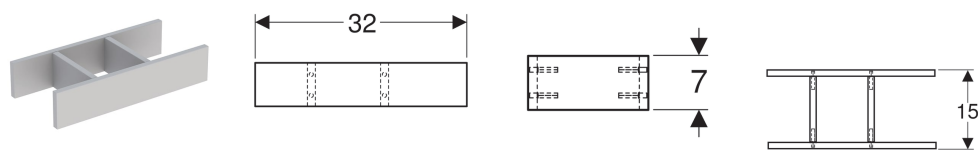

Vložka do zásuvky Geberit Group, H struktura

Obrázek s příkladem

Vlastnosti

- H struktura

Technické údaje

Materiál | Vysoce komprimovaná třívrstvá dřevotřísková deska

Pol. č.	Povrch/barva	B	H	T
501010000	Světle šedá	15 cm	7 cm	32 cm