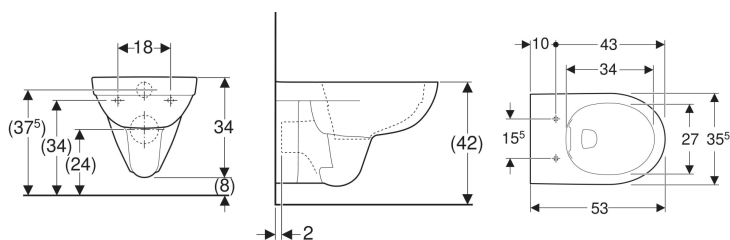

Závěsné WC Geberit Selnova s hlubokým splachováním, Rimfree

Obrázek s příkladem

Účel použití

- Pro splachovací nádržky pod omítku
- Pro tlakové splachovače

Vlastnosti

- Závěsná

Obsah dodávky

- WC keramika

Nutno objednat zvlášť

- WC sedátko

- WC s hlubokým splachováním
- Rimfree
- Typ 1, objem velkého spláchnutí 6 / 4 l, podle EN 997
- Typ 2 podle EN 997

Technické údaje

Materiál | Sanitární keramika

Pol. č.	Barva / povrch	B	H	T	
501.045.00.7	Bílá	35.5 cm	34 cm	53 cm	Nové