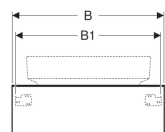

Skříňka pro umyvadlo na desku Geberit VariForm, s 1 zásuvkou, odkládací plochou a zápachovou uzávěrkou

Obrázek s příkladem

0

Vlastnosti

- Vhodná pro všechna umyvadla na desku VariForm
- Závěsná
- S jednou zásuvkou
- Otevírání pomocí mechanismu push-to-open
- Zásuvka s tichým dovíráním
- Zásuvky bez výřezu pro zápachovou uzávěrku
- Ochrana proti vlhkosti
- Dodáváno smontované

- Krycí deska z kompaktního laminátu

Technické údaje

Materiál | Vysoce komprimovaná třívrstvá dřevotřísková deska

Obsah dodávky

- Zápachová uzávěrka s normou trubicou, prostorově úsporná, \varnothing 32 mm
- Upevňovací materiál

Pol. č.	Barva / povrch	B	B1	H	T	
501.159.00.1	Korpus a přední strana: bílá / lakovaná s vysokým leskem Krycí deska: bílá / matná	75 cm	71 cm	23.5 cm	51 cm	Nové
501.165.00.1	Korpus a přední strana: bílá / lakovaná s vysokým leskem Krycí deska: bílá / matná	90 cm	86 cm	23.5 cm	51 cm	Nové
501.160.00.1	Korpus a přední strana: láva / lakovaná matná Krycí deska: láva / matná	75 cm	71 cm	23.5 cm	51 cm	Nové
501.166.00.1	Korpus a přední strana: láva / lakovaná matná Krycí deska: láva / matná	90 cm	86 cm	23.5 cm	51 cm	Nové
501.162.00.1	Ořech hickory / Melamin struktura dřeva	75 cm	71 cm	23.5 cm	51 cm	Nové
501.168.00.1	Ořech hickory / Melamin struktura dřeva	90 cm	86 cm	23.5 cm	51 cm	Nové