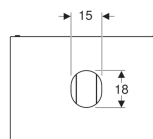

Skříňka pro umyvadlo na desku Geberit VariForm, s 1 zásuvkou, odkládací plochou a zápachovou uzávěrkou

Obrázek s příkladem

0

Vlastnosti

- Vhodná pro všechna umyvadla na desku VariForm
- Závěsná
- S jednou zásuvkou
- Otevírání pomocí mechanismu push-to-open
- Zásuvka s tichým dovíráním
- Zásuvky bez výřezu pro zápachovou uzávěrku
- Ochrana proti vlhkosti
- Dodáváno smontované

- Krycí deska z kompaktního laminátu

Technické údaje

Materiál | Vysoce komprimovaná třívrstvá dřevotřísková deska

Obsah dodávky

- Zápachová uzávěrka s normou trubicou, prostorově úsporná, \varnothing 32 mm
- Upevňovací materiál

Pol. č.	Barva / povrch	B	B1	H	T	
501.159.00.1	Korpus a přední strana: bílá / lakovaná s vysokým leskem Krycí deska: bílá / matná	75 cm	71 cm	23.5 cm	51 cm	Nové
501.165.00.1	Korpus a přední strana: bílá / lakovaná s vysokým leskem Krycí deska: bílá / matná	90 cm	86 cm	23.5 cm	51 cm	Nové
501.160.00.1	Korpus a přední strana: láva / lakovaná matná Krycí deska: láva / matná	75 cm	71 cm	23.5 cm	51 cm	Nové
501.166.00.1	Korpus a přední strana: láva / lakovaná matná Krycí deska: láva / matná	90 cm	86 cm	23.5 cm	51 cm	Nové
501.162.00.1	Ořech hickory / Melamin struktura dřeva	75 cm	71 cm	23.5 cm	51 cm	Nové
501.168.00.1	Ořech hickory / Melamin struktura dřeva	90 cm	86 cm	23.5 cm	51 cm	Nové