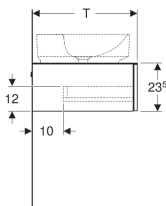

Skříňka pro umyvadlo na desku Geberit VariForm, s 1 zásuvkou, odkládací plochou a zápachovou uzávěrkou

Obrázek s příkladem

0

Vlastnosti

- Vhodná pro všechna umyvadla na desku VariForm
- Závěsná
- S jednou zásuvkou
- Otevírání pomocí mechanismu push-to-open
- Zásuvka s tichým dovíráním
- Zásuvky bez výřezu pro zápachovou uzávěrku
- Ochrana proti vlhkosti
- Dodáváno smontované

- Krycí deska z kompaktního laminátu

Technické údaje

Materiál | Vysoce komprimovaná třívrstvá dřevotřísková deska

Obsah dodávky

- Zápachová uzávěrka s normou trubicou, prostorově úsporná, \varnothing 32 mm
- Upevňovací materiál

Pol. č.	Barva / povrch	B	B1	H	T	
501.159.00.1	Korpus a přední strana: bílá / lakovaná s vysokým leskem Krycí deska: bílá / matná	75 cm	71 cm	23.5 cm	51 cm	Nové
501.165.00.1	Korpus a přední strana: bílá / lakovaná s vysokým leskem Krycí deska: bílá / matná	90 cm	86 cm	23.5 cm	51 cm	Nové
501.160.00.1	Korpus a přední strana: láva / lakovaná matná Krycí deska: láva / matná	75 cm	71 cm	23.5 cm	51 cm	Nové
501.166.00.1	Korpus a přední strana: láva / lakovaná matná Krycí deska: láva / matná	90 cm	86 cm	23.5 cm	51 cm	Nové
501.162.00.1	Ořech hickory / Melamin struktura dřeva	75 cm	71 cm	23.5 cm	51 cm	Nové
501.168.00.1	Ořech hickory / Melamin struktura dřeva	90 cm	86 cm	23.5 cm	51 cm	Nové