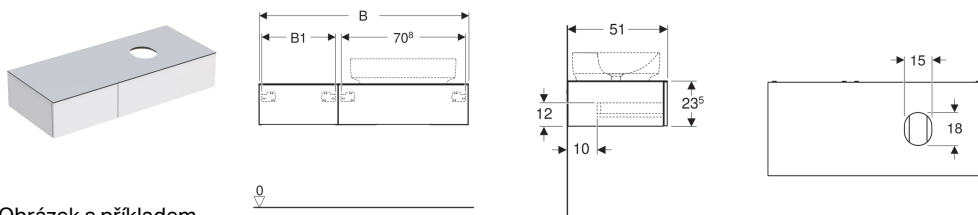

Skříňka pro umyvadlo na desku Geberit VariForm, se 2 zásuvkami, odkládací plochou a zápachovou uzávěrkou

Obrázek s příkladem

Vlastnosti

- Vhodná pro všechna umyvadla na desku VariForm
- Závěsná
- Se dvěma zásuvkami
- Otevírání pomocí mechanismu push-to-open
- Zásuvka s tichým dovíráním
- Zásuvky bez výřezu pro zápachovou uzávěrku
- Ochrana proti vlhkosti
- Dodáváno smontované
- Krycí deska z kompaktního laminátu

- Umyvadlo na desku je možné namontovat vlevo nebo vpravo

Technické údaje

Materiál | Vysoce komprimovaná třívrstvá dřevotřísková deska

Obsah dodávky

- Zápachová uzávěrka s normou trubicí, prostorově úsporná, \varnothing 32 mm
- Upevňovací materiál

Pol. č.	Barva / povrch	B	B1	H	T	
501.171.00.1	Korpus a přední strana: bílá / lakovaná s vysokým leskem Krycí deska: bílá / matná	120 cm	70.8 cm	23.5 cm	51 cm	Nové
501.177.00.1	Korpus a přední strana: bílá / lakovaná s vysokým leskem Krycí deska: bílá / matná	135 cm	85.8 cm	23.5 cm	51 cm	Nové
501.172.00.1	Korpus a přední strana: láva / lakovaná matná Krycí deska: láva / matná	120 cm	70.8 cm	23.5 cm	51 cm	Nové
501.178.00.1	Korpus a přední strana: láva / lakovaná matná Krycí deska: láva / matná	135 cm	85.8 cm	23.5 cm	51 cm	Nové
501.174.00.1	Ořech hickory / Melamin struktura dřeva	120 cm	70.8 cm	23.5 cm	51 cm	Nové
501.180.00.1	Ořech hickory / Melamin struktura dřeva	135 cm	85.8 cm	23.5 cm	51 cm	Nové