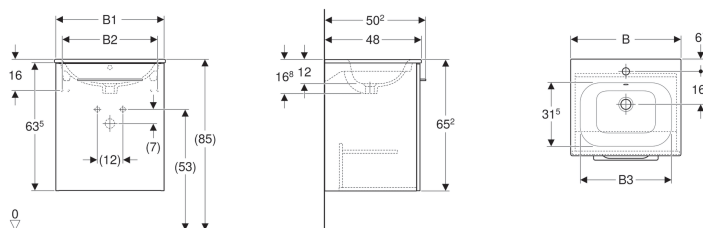

## Nábytkový set umyvadla Geberit Selnova Square s úzkým okrajem a skříňkou, jedny dvířka

Obrázek s příkladem

### Vlastnosti

- Závěsná
- Úzký okraj
- S jedněmi dvířky
- S pevnou poličkou
- Madlo k otevírání
- Dvířka s tichým dovíráním
- Skříňka z vysoce komprimované trojvrstvé dřevotřískové desky
- Strana připevnění závěsu vlevo nebo vpravo

### Obsah dodávky

- Skříňka pro nábytkové umyvadlo
- Madlo
- Upevňovací materiál

Pol. č.	Barva / povrch	Otvor pro baterii	Přepad	B	B1	B2	B3	H	T	
501.248.00.1	Bílá / Lakované s vysokým leskem	Uprostřed	Viditelně	55 cm	53.8 cm	47 cm	49 cm	65.2 cm	50.2 cm	datasheet:indicator-new
501.250.00.1	Ořech hickory / Melamin struktura dřeva	Uprostřed	Viditelně	55 cm	53.8 cm	47 cm	49 cm	65.2 cm	50.2 cm	datasheet:indicator-new
501.249.00.1	Láva / Lak matný	Uprostřed	Viditelně	55 cm	53.8 cm	47 cm	49 cm	65.2 cm	50.2 cm	datasheet:indicator-new
501.251.00.1	Ořech hickory světlý / Melamin struktura dřeva	Uprostřed	Viditelně	55 cm	53.8 cm	47 cm	49 cm	65.2 cm	50.2 cm	datasheet:indicator-new
501.252.00.1	Bílá / Lakované s vysokým leskem	Uprostřed	Viditelně	60 cm	58.8 cm	52 cm	54 cm	65.2 cm	50.2 cm	datasheet:indicator-new
501.254.00.1	Ořech hickory / Melamin struktura dřeva	Uprostřed	Viditelně	60 cm	58.8 cm	52 cm	54 cm	65.2 cm	50.2 cm	datasheet:indicator-new
501.253.00.1	Láva / Lak matný	Uprostřed	Viditelně	60 cm	58.8 cm	52 cm	54 cm	65.2 cm	50.2 cm	datasheet:indicator-new
501.255.00.1	Ořech hickory světlý / Melamin struktura dřeva	Uprostřed	Viditelně	60 cm	58.8 cm	52 cm	54 cm	65.2 cm	50.2 cm	datasheet:indicator-new