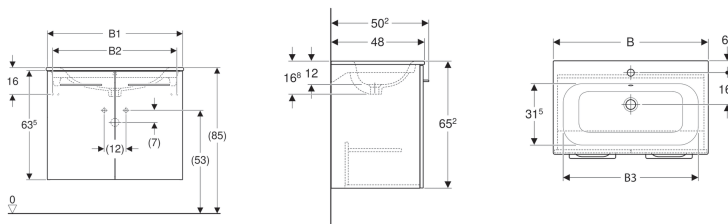

Nábytkový set umyvadla Geberit Selnova Square s úzkým okrajem a skříňkou, dvoje dvířka

Obrázek s příkladem

Vlastnosti

- Závěsná
- Úzký okraj
- Dvoje dvířka
- S pevnou poličkou
- Madlo k otevírání
- Dvířka s tichým dovíráním
- Skříňka z vysoce komprimované trojvrstvé dřevotřískové desky

- Ochrana proti vlhkosti
- Dodáváno smontované

Technické údaje

Materiál | Jemný žáruvzdorný jíl

Obsah dodávky

- Skříňka pro nábytkové umyvadlo
- Madlo
- Upevňovací materiál

Pol. č.	Barva / povrch	Otvor pro baterii	Přepad	B	B1	B2	B3	H	T	
501.256.00.1	Bílá / Lakované s vysokým leskem	Uprostřed	Viditelně	80 cm	78.8 cm	72 cm	74 cm	65.2 cm	50.2 cm	datasheet:indicator-new
501.258.00.1	Ořech hickory / Melamin struktura dřeva	Uprostřed	Viditelně	80 cm	78.8 cm	72 cm	74 cm	65.2 cm	50.2 cm	datasheet:indicator-new
501.257.00.1	Láva / Lak matný	Uprostřed	Viditelně	80 cm	78.8 cm	72 cm	74 cm	65.2 cm	50.2 cm	datasheet:indicator-new
501.259.00.1	Ořech hickory světlý / Melamin struktura dřeva	Uprostřed	Viditelně	80 cm	78.8 cm	72 cm	74 cm	65.2 cm	50.2 cm	datasheet:indicator-new
501.260.00.1	Bílá / Lakované s vysokým leskem	Uprostřed	Viditelně	100 cm	98.8 cm	92 cm	94 cm	65.2 cm	50.2 cm	datasheet:indicator-new
501.262.00.1	Ořech hickory / Melamin struktura dřeva	Uprostřed	Viditelně	100 cm	98.8 cm	92 cm	94 cm	65.2 cm	50.2 cm	datasheet:indicator-new
501.261.00.1	Láva / Lak matný	Uprostřed	Viditelně	100 cm	98.8 cm	92 cm	94 cm	65.2 cm	50.2 cm	datasheet:indicator-new
501.263.00.1	Ořech hickory světlý / Melamin struktura dřeva	Uprostřed	Viditelně	100 cm	98.8 cm	92 cm	94 cm	65.2 cm	50.2 cm	datasheet:indicator-new