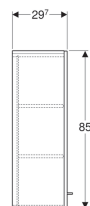

## Středně vysoká skříňka Geberit Selnova Square, s 1 dvířky

Obrázek s příkladem

### Obsah dodávky

- Madlo
- Upevňovací materiál

Pol. č.	Barva / povrch	B	H	T	
501.276.00.1	Bílá / Lakované s vysokým leskem	33 cm	85 cm	29.7 cm	datasheet:indicator-new
501.277.00.1	Láva / Lak matný	33 cm	85 cm	29.7 cm	datasheet:indicator-new
501.278.00.1	Ořech hickory / Melamin struktura dřeva	33 cm	85 cm	29.7 cm	datasheet:indicator-new
501.279.00.1	Ořech hickory světlý / Melamin struktura dřeva	33 cm	85 cm	29.7 cm	datasheet:indicator-new