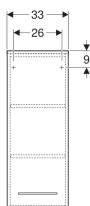

## Středně vysoká skříňka Geberit Selnova Square, s 1 dvířky

Obrázek s příkladem

### Obsah dodávky

- Madlo
- Upevňovací materiál

Pol. č.	Barva / povrch	B	H	T	
501.276.00.1	Bílá / Lakované s vysokým leskem	33 cm	85 cm	29.7 cm	datasheet:indicator-new
501.277.00.1	Láva / Lak matný	33 cm	85 cm	29.7 cm	datasheet:indicator-new
501.278.00.1	Ořech hickory / Melamin struktura dřeva	33 cm	85 cm	29.7 cm	datasheet:indicator-new
501.279.00.1	Ořech hickory světlý / Melamin struktura dřeva	33 cm	85 cm	29.7 cm	datasheet:indicator-new