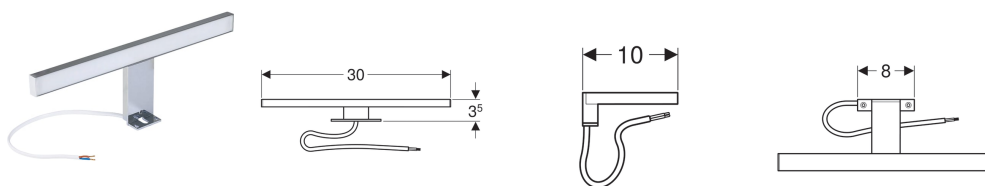

Svítlidlo Geberit pro zrcadlovou skříňku

Obrázek s příkladem

Technické údaje

Třída ochrany	II
Druh ochrany	IP44
Jmenovité napětí	230 V AC

Síťová frekvence	50 / 60 Hz
Provozní napětí	24 V DC
Příkon	6 W
Barva světla	4000 K

Pol. č.	Barva / povrch	
501.280.00.1	Vzhled chrom	datasheet:indicator-new

Příslušenství

- Zrcadlová skříňka Geberit Selnova Square, s 2 dvířky