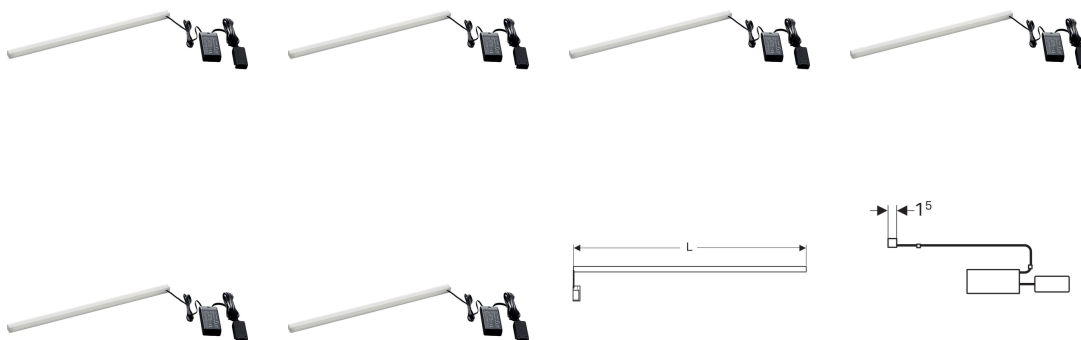

**Světelná lišta Geberit Group pro vnitřní zásuvku**

**Technické údaje**

Třída ochrany	II
Druh ochrany	IP21
Jmenovité napětí	230 V AC

Síťová frekvence	50 Hz
Provozní napětí	12 V DC
Výstupní napětí	12 V DC
Třída energetické účinnosti	A++
Barva světla	4000 K

Pol. č.	L	Příkon	Světelný tok
501410000	41 cm	3.5 W	392 lm
501480000	48 cm	4 W	448 lm
501635000	63.5 cm	5.5 W	616 lm
501735000	73.5 cm	6.5 W	728 lm
501535000	53.5 cm	4.5 W	504 lm
501885000	88.5 cm	8 W	898 lm
501825000	82.5 cm	7.5 W	840 lm