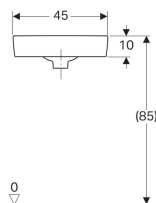

Rohové umývatko Geberit Selnova Compact

Obrázek s příkladem

Účel použití

- Pro montáž do rohu
- K osazení v malých koupelnách a WC pro hosty

Technické údaje

Materiál | Sanitární keramika

Pol. č.	Otvor pro baterii	Přepad	B	H	T	
501.519.00.1	Uprostřed	Viditelně	45 cm	15.5 cm	39.5 cm	datasheet:indicator-new
501.508.00.1	Uprostřed	Viditelně	69.5 cm	15.5 cm	61.5 cm	datasheet:indicator-new

Příslušenství

- Zápachová uzávěrka Geberit s dělicí stěnou pro umyvadlo, vývod vodorovný
- Zápachová uzávěrka Geberit s dělicí stěnou pro umyvadlo, prostorově úsporná, vývod vodorovný
- Odtokový ventil Geberit s vnější zátkou odpadního ventilu s tlačítkovým ovládním
- Odtokový ventil Geberit neuzavíratelný
- Upevňovací materiál Geberit pro umývatko