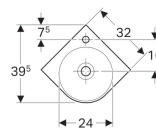

Rohové umývatko Geberit Selnova Compact

Obrázek s příkladem

Účel použití

- Pro montáž do rohu
- K osazení v malých koupelnách a WC pro hosty

Technické údaje

Materiál | Sanitární keramika

Pol. č.	Otvor pro baterii	Přepad	B	H	T	
501.519.00.1	Uprostřed	Viditelně	45 cm	15.5 cm	39.5 cm	datasheet:indicator-new
501.508.00.1	Uprostřed	Viditelně	69.5 cm	15.5 cm	61.5 cm	datasheet:indicator-new

Příslušenství

- Zápachová uzávěrka Geberit s dělicí stěnou pro umyvadlo, vývod vodorovný
- Zápachová uzávěrka Geberit s dělicí stěnou pro umyvadlo, prostorově úsporná, vývod vodorovný
- Odtokový ventil Geberit s vnější zátkou odpadního ventilu s tlačítkovým ovládním
- Odtokový ventil Geberit neuzavíratelný
- Upevňovací materiál Geberit pro umývatko