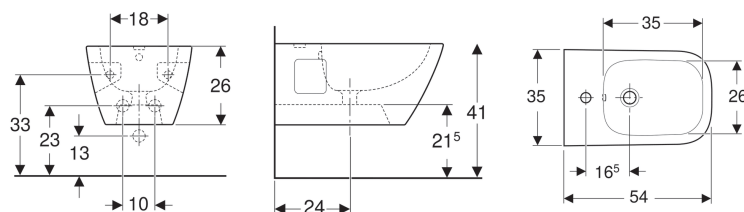

Závěsný bidet Geberit Selnova Square, částečně uzavřený tvar

Obrázek s příkladem

Účel použití

- Pro jednootvorové armatury s flexibilními připojovacími hadicemi

- Skrytý přívod vody
- Částečně uzavřený tvar

Vlastnosti

- Závěsná

Technické údaje

Materiál | Sanitární keramika

Pol. č.	Barva / povrch	Přepad	B	H	T	
501.547.01.1	Bílá	Viditelně	35 cm	26 cm	54 cm	datasheet:indicator-new

Příslušenství

- Upevňovací materiál Geberit pro závěsná WC a závěsné bidety