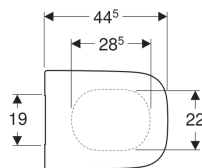

## WC sedátko Geberit Selnova Square, upevnění shora

Obrázek s příkladem

- Překrývající WC víko

### Technické údaje

Materiál | Duroplast

Pol. č.	Barva / povrch	Rychloupínací kloubové závěsy	Automatika spuštění	Upevnění	Materiál závěsu	
501.555.01.1	Bílá	Ne	Ne	Seshora	Nerezová ocel	datasheet:indicator-new
501.556.01.1	Bílá	Ne	Ano	Seshora	Mosaz pochromovaná	datasheet:indicator-new
501.557.01.1	Bílá	Ano	Ano	Seshora	Mosaz pochromovaná	datasheet:indicator-new