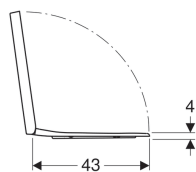

## WC sedátko Geberit Selnova Square, upevnění shora

Obrázek s příkladem

- Překrývající WC víko

### Technické údaje

Materiál | Duroplast

Pol. č.	Barva / povrch	Rychloupínací kloubové závěsy	Automatika spuštění	Upevnění	Materiál závěsu	
501.555.01.1	Bílá	Ne	Ne	Seshora	Nerezová ocel	datasheet:indicator-new
501.556.01.1	Bílá	Ne	Ano	Seshora	Mosaz pochromovaná	datasheet:indicator-new
501.557.01.1	Bílá	Ano	Ano	Seshora	Mosaz pochromovaná	datasheet:indicator-new