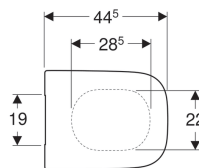

WC sedátko Geberit Selnova Square, upevnění shora

Obrázek s příkladem

- Překrývající WC víko

Vlastnosti

- Víko z Duroplastu
- Hranatý design

Technické údaje

Materiál | Duroplast

Pol. č.	Barva / povrch	Rychloupínací kloubové závěsy	Automatika spuštění	Upevnění	Materiál závěsu	
501.555.01.1	Bílá	Ne	Ne	Seshora	Nerezová ocel	datasheet:indicator-new
501.556.01.1	Bílá	Ne	Ano	Seshora	Mosaz pochromovaná	datasheet:indicator-new
501.557.01.1	Bílá	Ano	Ano	Seshora	Mosaz pochromovaná	datasheet:indicator-new