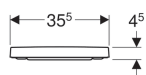

WC sedátko Geberit Selnova Square, upevnění shora

Obrázek s příkladem

- Překrývající WC víko

Vlastnosti

- Víko z Duroplastu
- Hranatý design

Technické údaje

Materiál | Duroplast

Pol. č.	Barva / povrch	Rychloupínací kloubové závěsy	Automatika spuštění	Upevnění	Materiál závěsu	
501.555.01.1	Bílá	Ne	Ne	Seshora	Nerezová ocel	datasheet:indicator-new
501.556.01.1	Bílá	Ne	Ano	Seshora	Mosaz pochromovaná	datasheet:indicator-new
501.557.01.1	Bílá	Ano	Ano	Seshora	Mosaz pochromovaná	datasheet:indicator-new