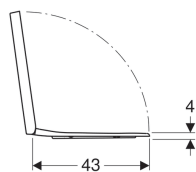

WC sedátko Geberit Selnova Square, upevnění shora

Obrázek s příkladem

- Překrývající WC víko

Vlastnosti

- Víko z Duroplastu
- Hranatý design

Technické údaje

Materiál | Duroplast

Pol. č.	Barva / povrch	Rychloupínací kloubové závěsy	Automatika spuštění	Upevnění	Materiál závěsu	
501.555.01.1	Bílá	Ne	Ne	Seshora	Nerezová ocel	datasheet:indicator-new
501.556.01.1	Bílá	Ne	Ano	Seshora	Mosaz pochromovaná	datasheet:indicator-new
501.557.01.1	Bílá	Ano	Ano	Seshora	Mosaz pochromovaná	datasheet:indicator-new