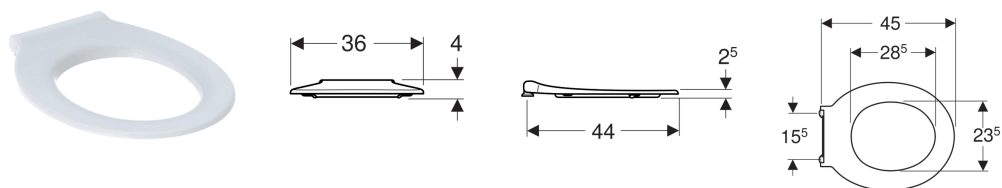

Sedací kruh Geberit Selnova Comfort, bezbariérový, upevnění shora

Obrázek s příkladem

Materiál | Duroplast

Technické údaje

Pol. č.	Barva / povrch	Automatika spuštění	Upevnění	Materiál závěsu	
501.558.01.1	Bílá	Ne	Seshora	Nerezová ocel	datasheet:indicator-new
501.558.01.2	Karmínová	Ne	Seshora	Nerezová ocel	datasheet:indicator-new