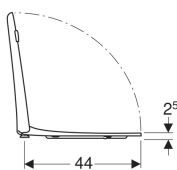

WC sedátko Geberit Selnova Comfort, bezbarierové, upevnění shora

Obrázek s příkladem

Vlastnosti

- Překrývající WC víko

Technické údaje

Materiál

Duroplast

Pol. č.	Barva / povrch	Automatika spuštění	Upevnění	Materiál závěsu	
501.559.01.1	Bílá	Ne	Seshora	Nerezová ocel	datasheet:indicator-new
501.560.01.1	Karmínová	Ne	Seshora	Nerezová ocel	datasheet:indicator-new