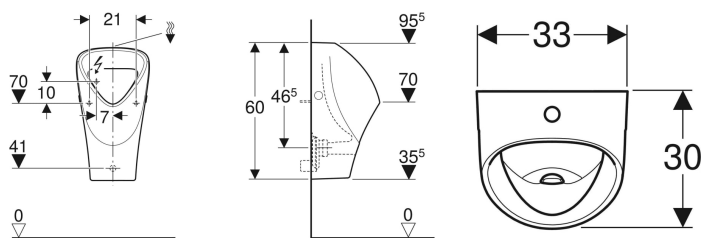

## Pisoár Geberit Selnova Trigonal, přívod shora, vývod dozadu nebo dolů

Obrázek s příkladem

### Technické údaje

Malé splachovací množství, rozsah nastavení	1 l
Materiál	Sanitární keramika

Pol. č.	Barva / povrch	B	H	T	Přítok	Odtok	
501.676.00.1	Bílá	33 cm	60 cm	30 cm	Nahoře	Dozadu	Nové