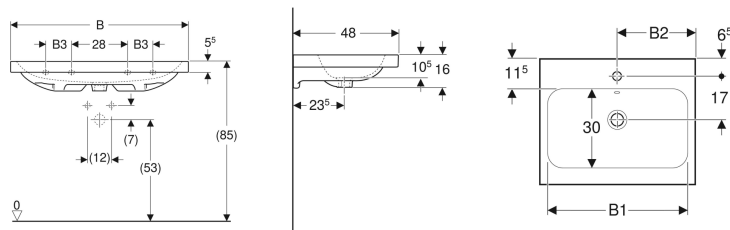

Umyvadlo Geberit iCon Light

Obrázek s příkladem

Vlastnosti

- Možnost kombinace se skříňkou pod umyvadlo

Technické údaje

Materiál

Jemný žáruvzdorný jíl

Pol. č.	Barva / povrch	Otvor pro baterii	Přepad	B	B1	B2	B3	Šířka skříňky	H	T	Upevňovací body
501.834.00.1	Bílá	Uprostřed	Viditelně	60 cm	54 cm	30 cm	- cm	59.2 cm	16 cm	48 cm	2
501.834.00.2	Bílá / KeraTect	Uprostřed	Viditelně	60 cm	54 cm	30 cm	- cm	59.2 cm	16 cm	48 cm	2
501.834.00.3 *	Bílá	Bez	Viditelně	60 cm	54 cm	30 cm	- cm	59.2 cm	16 cm	48 cm	2
501.834.00.4 *	Bílá / KeraTect	Bez	Viditelně	60 cm	54 cm	30 cm	- cm	59.2 cm	16 cm	48 cm	2
501.834.00.5 *	Bílá	Uprostřed	Bez	60 cm	54 cm	30 cm	- cm	59.2 cm	16 cm	48 cm	2
501.834.00.6 *	Bílá / KeraTect	Uprostřed	Bez	60 cm	54 cm	30 cm	- cm	59.2 cm	16 cm	48 cm	2
501.834.00.7 *	Bílá	Bez	Bez	60 cm	54 cm	30 cm	- cm	59.2 cm	16 cm	48 cm	2
501.834.00.8 *	Bílá / KeraTect	Bez	Bez	60 cm	54 cm	30 cm	- cm	59.2 cm	16 cm	48 cm	2
501.835.00.1	Bílá	Uprostřed	Viditelně	75 cm	68 cm	37.5 cm	- cm	74 cm	16 cm	48 cm	2
501.835.00.2	Bílá / KeraTect	Uprostřed	Viditelně	75 cm	68 cm	37.5 cm	- cm	74 cm	16 cm	48 cm	2
501.835.00.3 *	Bílá	Bez	Viditelně	75 cm	68 cm	37.5 cm	- cm	74 cm	16 cm	48 cm	2
501.835.00.4 *	Bílá / KeraTect	Bez	Viditelně	75 cm	68 cm	37.5 cm	- cm	74 cm	16 cm	48 cm	2
501.835.00.5 *	Bílá	Uprostřed	Bez	75 cm	68 cm	37.5 cm	- cm	74 cm	16 cm	48 cm	2
501.835.00.6 *	Bílá / KeraTect	Uprostřed	Bez	75 cm	68 cm	37.5 cm	- cm	74 cm	16 cm	48 cm	2
501.835.00.7 *	Bílá	Bez	Bez	75 cm	68 cm	37.5 cm	- cm	74 cm	16 cm	48 cm	2
501.835.00.8 *	Bílá / KeraTect	Bez	Bez	75 cm	68 cm	37.5 cm	- cm	74 cm	16 cm	48 cm	2
501.836.00.1	Bílá	Uprostřed	Viditelně	90 cm	83 cm	45 cm	13 cm	88.8 cm	16 cm	48 cm	4
501.836.00.2	Bílá / KeraTect	Uprostřed	Viditelně	90 cm	83 cm	45 cm	13 cm	88.8 cm	16 cm	48 cm	4
501.836.00.3 *	Bílá	Bez	Viditelně	90 cm	83 cm	45 cm	13 cm	88.8 cm	16 cm	48 cm	4