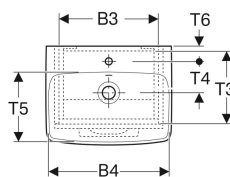

Vlastnosti

- Certifikace FSC™ C134279
- Závěsná
- S jedněmi dvířky
- Madlo k otevření
- Dvířka s tichým dovíráním
- S jednou pevnou poličkou

- Strana připevnění závěsu vlevo nebo vpravo
- Ochrana proti vlhkosti
- Dodáváno smontované

Technické údaje

Materiál | Sanitární keramika / Vysoce komprimovaná třívrstvá dřevotřísková deska

Obsah dodávky

- Umývánko
- Skříňka pod umývánko
- Upevňovací materiál
- Madlo

Pol. č.	Barva / povrch	B	B1	B2	B3	B4	Šířka umyvadla	H	H1	H2	H3	T	T1	T2	T3	T4	T5	T6	
502.742.00.1	Bílá / Lakované s vysokým leskem	36 cm	32.3 cm	25.9 cm	29.1 cm	32 cm	36 cm	65.2 cm	9.5 cm	15 cm	11 cm	28 cm	25.3 cm	22.4 cm	18.9 cm	9.5 cm	16 cm	5.5 cm	Nové
502.743.00.1 *	Láva / Lak matný	36 cm	32.3 cm	25.9 cm	29.1 cm	32 cm	36 cm	65.2 cm	9.5 cm	15 cm	11 cm	28 cm	25.3 cm	22.4 cm	18.9 cm	9.5 cm	16 cm	5.5 cm	Nové
502.744.00.1	Ořech hickory / Melamin struktura dřeva	36 cm	32.3 cm	25.9 cm	29.1 cm	32 cm	36 cm	65.2 cm	9.5 cm	15 cm	11 cm	28 cm	25.3 cm	22.4 cm	18.9 cm	9.5 cm	16 cm	5.5 cm	Nové
502.745.00.1 *	Ořech hickory světlý / Melamin struktura dřeva	36 cm	32.3 cm	25.9 cm	29.1 cm	32 cm	36 cm	65.2 cm	9.5 cm	15 cm	11 cm	28 cm	25.3 cm	22.4 cm	18.9 cm	9.5 cm	16 cm	5.5 cm	Nové
502.746.00.1	Bílá / Lakované s vysokým leskem	45 cm	38.6 cm	32.2 cm	35.4 cm	40 cm	45 cm	64.9 cm	9.2 cm	16 cm	11 cm	35 cm	32.1 cm	29.2 cm	25.7 cm	12.5 cm	21.5 cm	5.5 cm	Nové
502.747.00.1 *	Láva / Lak matný	45 cm	38.6 cm	32.2 cm	35.4 cm	40 cm	45 cm	64.9 cm	9.2 cm	16 cm	11 cm	35 cm	32.1 cm	29.2 cm	25.7 cm	12.5 cm	21.5 cm	5.5 cm	Nové
502.748.00.1	Ořech hickory / Melamin struktura dřeva	45 cm	38.6 cm	32.2 cm	35.4 cm	40 cm	45 cm	64.9 cm	9.2 cm	16 cm	11 cm	35 cm	32.1 cm	29.2 cm	25.7 cm	12.5 cm	21.5 cm	5.5 cm	Nové