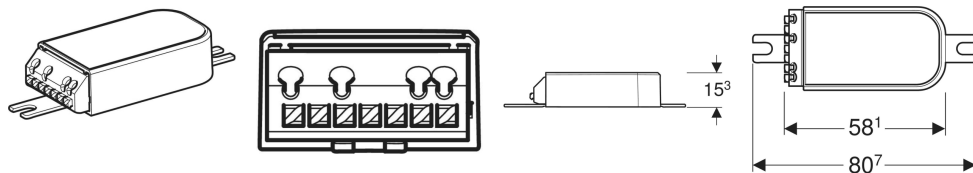

**Síťový zdroj Geberit ONE pro sběrnici DALI pro ComfortLight**

---

Obrázek s příkladem

**Účel použití**

- Pro přenos signálu DALI mezi účastníky

**Pol. č.**

502.829.00.1 Nové

---