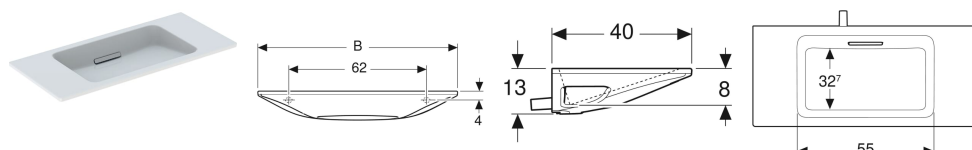

## Umyvadlo Geberit ONE, levitující design, vývod vodorovný, zkrácené vyložení

Obrázek s příkladem

### Vlastnosti

- Úzký okraj
- Zkrácené vyložení
- Podomítková zápachová uzávěrka
- Levitující design

- Vývod vodorovný
- Volný přívod
- 

### Obsah dodávky

- Umyvadlo
- Kryt odtoku s hřebenovou vložkou, magnetické upevnění

### Nutno objednat zvlášť

- Instalační prvek pro umyvadlo Geberit ONE

Pol. č.	Barva / povrch	Otvor pro baterii	Přepad	B	H	T	
500.390.01.3	Umyvadlo: bílá / KeraTect Kryt: bílý lesklý	Bez	Bez	90 cm	13 cm	40 cm	Nové
500.390.01.2	Umyvadlo: bílá / KeraTect Kryt: chrom kartáčovaný	Bez	Bez	90 cm	13 cm	40 cm	Nové
500.390.01.1	Umyvadlo: bílá / KeraTect Kryt: leskle pochromovaný	Bez	Bez	90 cm	13 cm	40 cm	Nové
500.392.01.3	Umyvadlo: bílá / KeraTect Kryt: bílý lesklý	Bez	Bez	120 cm	13 cm	40 cm	Nové
500.392.01.2	Umyvadlo: bílá / KeraTect Kryt: chrom kartáčovaný	Bez	Bez	120 cm	13 cm	40 cm	Nové
500.392.01.1	Umyvadlo: bílá / KeraTect Kryt: leskle pochromovaný	Bez	Bez	120 cm	13 cm	40 cm	Nové