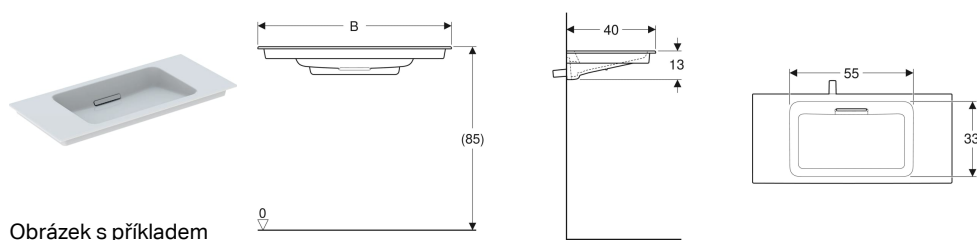

## Nábytkové umyvadlo Geberit ONE, vývod vodorovný, zkrácené vyložení

Obrázek s příkladem

### Účel použití

- K montáži na skříňky pod umyvadlo

### Nutno objednat zvlášť

- Skříňka pod umyvadlo Geberit ONE, se dvěma zásuvkami, zkrácené vyložení

- Úzký okraj
- Podomítková zápachová uzávěrka
- Podomítková uzavírací zátka

### Technické údaje

Materiál | Jemný žáruvzdorný jíl

- Kryt odtoku s hřebenovou vložkou, magnetické upevnění

- Instalační prvek pro umyvadlo Geberit ONE

Pol. č.	Barva / povrch	Otvor pro baterii	Přepad	B	Šířka skříňky	H	T	
500.391.01.3	Umyvadlo: bílá / KeraTect Kryt: bílý lesklý	Bez	Skrytý	75 cm	75 cm	13 cm	40 cm	Nové
500.391.01.2	Umyvadlo: bílá / KeraTect Kryt: chrom kartáčovaný	Bez	Skrytý	75 cm	75 cm	13 cm	40 cm	Nové
500.391.01.1	Umyvadlo: bílá / KeraTect Kryt: leskle pochromovaný	Bez	Skrytý	75 cm	75 cm	13 cm	40 cm	Nové
500.395.01.3	Umyvadlo: bílá / KeraTect Kryt: bílý lesklý	Bez	Skrytý	90 cm	90 cm	13 cm	40 cm	Nové
500.395.01.2	Umyvadlo: bílá / KeraTect Kryt: chrom kartáčovaný	Bez	Skrytý	90 cm	90 cm	13 cm	40 cm	Nové
500.395.01.1	Umyvadlo: bílá / KeraTect Kryt: leskle pochromovaný	Bez	Skrytý	90 cm	90 cm	13 cm	40 cm	Nové
500.396.01.3	Umyvadlo: bílá / KeraTect Kryt: bílý lesklý	Bez	Skrytý	105 cm	105 cm	13 cm	40 cm	Nové
500.396.01.2	Umyvadlo: bílá / KeraTect Kryt: chrom kartáčovaný	Bez	Skrytý	105 cm	105 cm	13 cm	40 cm	Nové
500.396.01.1	Umyvadlo: bílá / KeraTect Kryt: leskle pochromovaný	Bez	Skrytý	105 cm	105 cm	13 cm	40 cm	Nové