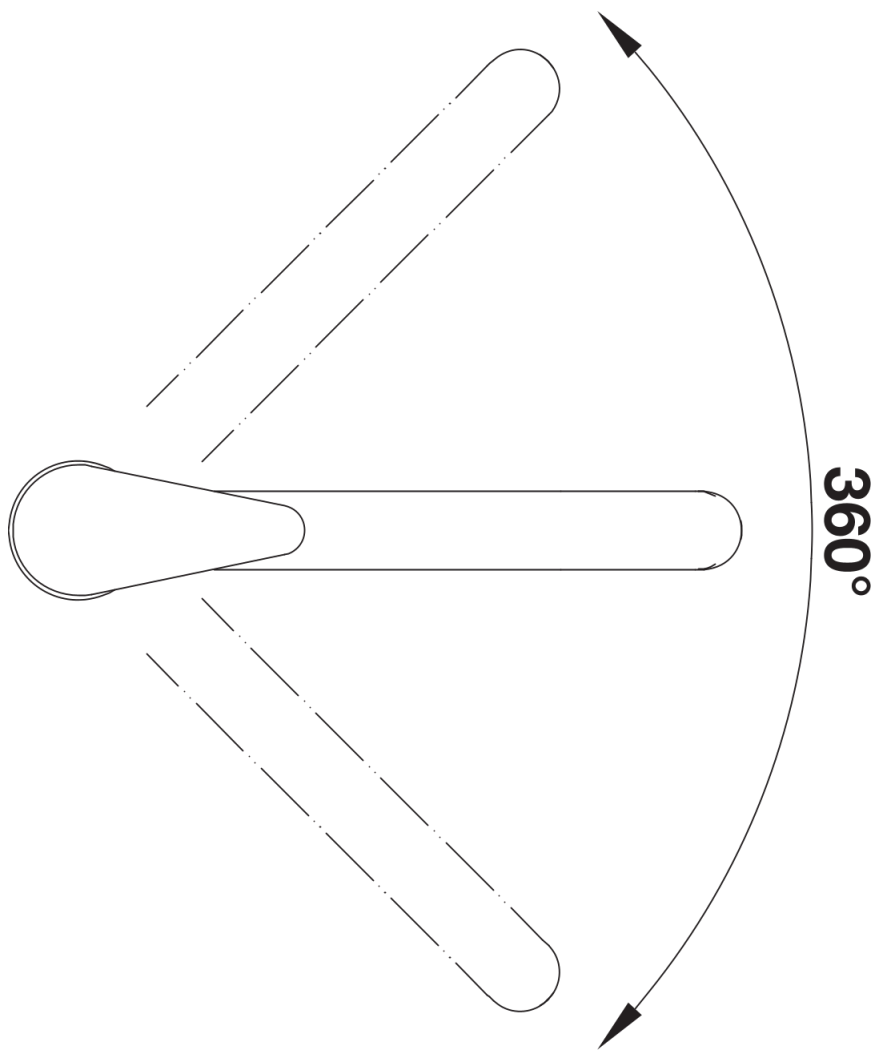

## Obsah dodávky

---

- Otočné raménko o 360°
- Je zapotřebí otvor o Ø 35 mm
- BLANCO kartuš s keramickými těsněními
- Pružné připojovací hadice o délce 500 mm a s  $\frac{3}{8}$ " maticí pro mimořádně snadnou a bezpečnou montáž
- Certifikace LGA

## Detaily

---

Rozsah otáčení

Pohled ze strany