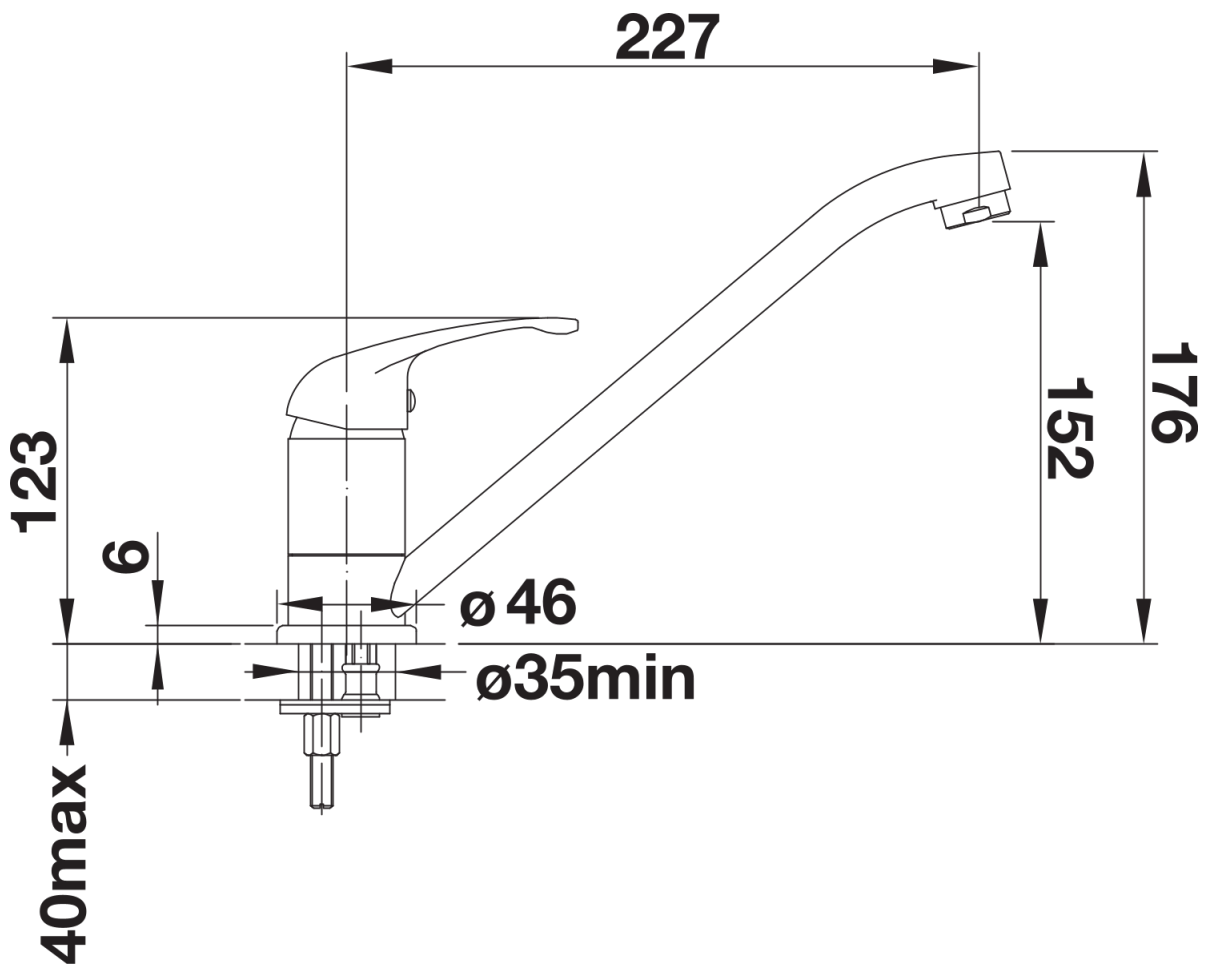

## Obsah dodávky

---

- Otočné raménko o 360°
- Je zapotřebí otvor o Ø 35 mm
- BLANCO kartuš s keramickými těsněními
- Pružné připojovací hadice o délce 500 mm a s  $\frac{3}{8}$ " maticí pro mimořádně snadnou a bezpečnou montáž
- Certifikace LGA

## Detaily

---

Rozsah otáčení

Pohled ze strany