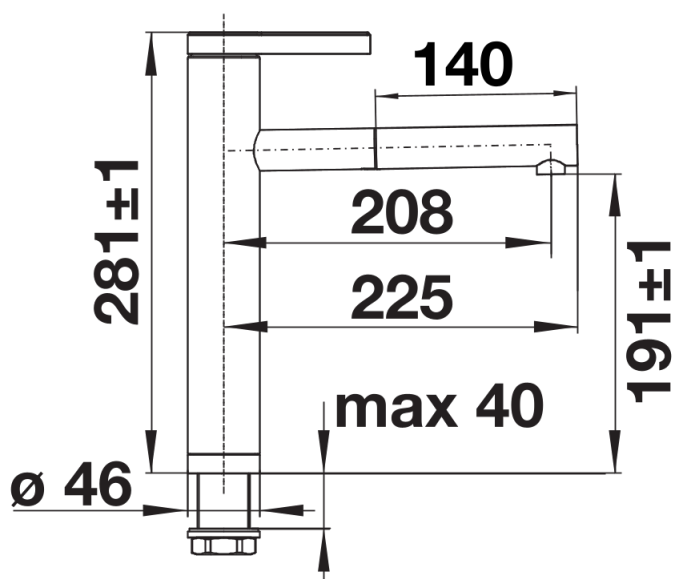

Datový list produktu LINEE-S

Č. pol. 518445

Přednost

- Výsuvná sprchová hlavice v kvalitním kovovém provedení
- Barevné provedení pro dokonalé sladění s barevnými dřezy z materiálu SILGRANIT

Barvy

- Dostupné barvy
- černá/chrom
 - antracit/chrom
 - šedá skála/chrom
 - šedá vulkán/chrom
 - bílá/chrom
 - bílá soft/chrom
 - tartufo/chrom
 - kávová/chrom

SILGRANIT-Look dvoubarevná kávová/chrom

Obsah dodávky

- Raménko lze otočit o 130°
- Požadován otvor na baterii Ø 35 mm
- S keramickou kartuší
- Sprchová hadice s kovovým opláštěním
- Pružné připojovací hadice dlouhé 450 mm a 3/8" matice pro obzvláště snadnou a bezpečnou instalaci
- Patentovaný perlátor pro redukci usazování vodního kamene
- Stabilizační deska pro vyšší stabilitu baterie při montáži do nerezových dřezů
- Se zpětným ventilem, což zabraňuje zpětnému toku podle normy EN 1717
- Certifikace LGA
- Certifikace DVGW

Detaily

Rozsah otáčení

Pohled ze strany