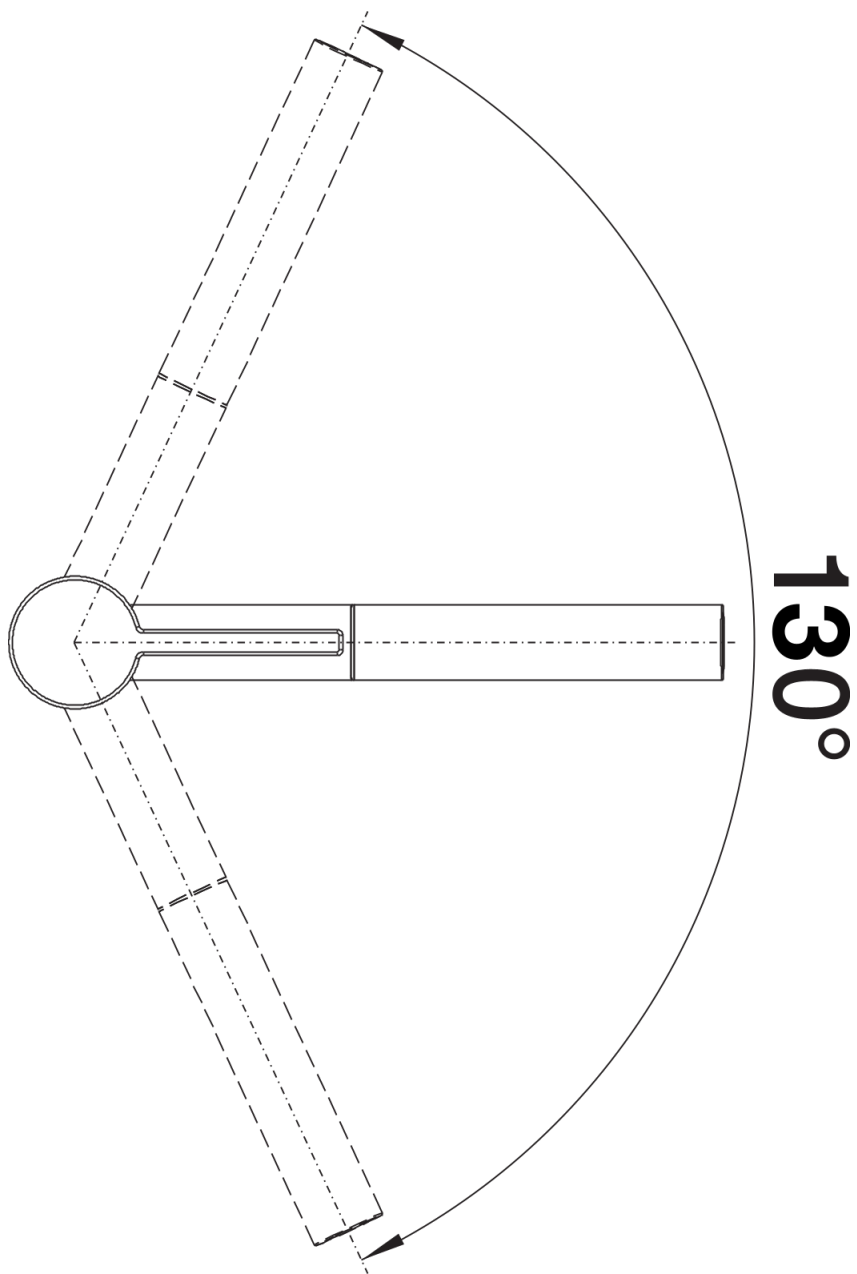

Datový list produktu LINEE-S

Č. pol. 518445

Přednost

- Výsuvná sprchová hlavice v kvalitním kovovém provedení
- Barevné provedení pro dokonalé sladění s barevnými dřezy z materiálu SILGRANIT

Barvy

- Dostupné barvy
- černá/chrom
 - antracit/chrom
 - šedá skála/chrom
 - šedá vulkán/chrom
 - bílá/chrom
 - bílá soft/chrom
 - tartufo/chrom
 - kávová/chrom

SILGRANIT-Look dvoubarevná kávová/chrom

Obsah dodávky

- Raménko lze otočit o 130°
- Požadován otvor na baterii Ø 35 mm
- S keramickou kartuší
- Sprchová hadice s kovovým opláštěním
- Pružné připojovací hadice dlouhé 450 mm a 3/8" matice pro obzvláště snadnou a bezpečnou instalaci
- Patentovaný perlátor pro redukci usazování vodního kamene
- Stabilizační deska pro vyšší stabilitu baterie při montáži do nerezových dřezů
- Se zpětným ventilem, což zabraňuje zpětnému toku podle normy EN 1717
- Certifikace LGA
- Certifikace DVGW

Detaily

Rozsah otáčení

Pohled ze strany