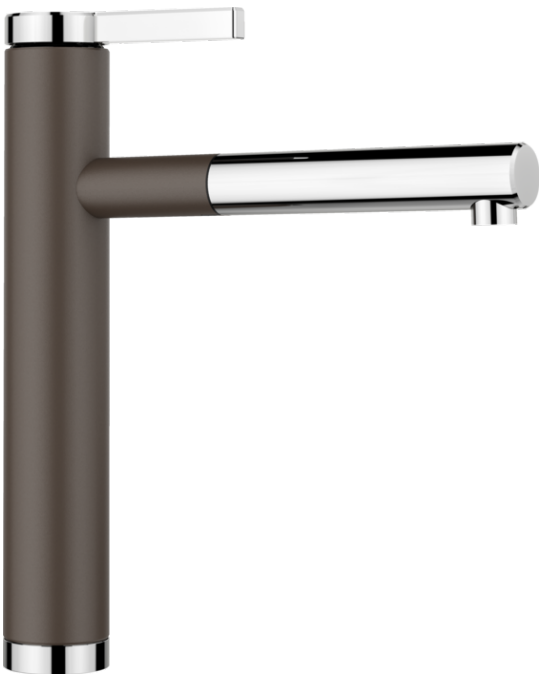

Datový list produktu LINEE-S

Č. pol. 518445

Přednost

- Výsuvná sprchová hlavice v kvalitním kovovém provedení
- Barevné provedení pro dokonalé sladění s barevnými dřezy z materiálu SILGRANIT

Barvy

- Dostupné barvy
- černá/chrom
 - antracit/chrom
 - šedá skála/chrom
 - šedá vulkán/chrom
 - bílá/chrom
 - bílá soft/chrom
 - tartufo/chrom
 - kávová/chrom

SILGRANIT-Look dvoubarevná kávová/chrom

Obsah dodávky

- Raménko lze otočit o 130°
- Požadován otvor na baterii Ø 35 mm
- S keramickou kartuší
- Sprchová hadice s kovovým opláštěním
- Pružné připojovací hadice dlouhé 450 mm a 3/8" matice pro obzvláště snadnou a bezpečnou instalaci
- Patentovaný perlátor pro redukci usazování vodního kamene
- Stabilizační deska pro vyšší stabilitu baterie při montáži do nerezových dřezů
- Se zpětným ventilem, což zabraňuje zpětnému toku podle normy EN 1717
- Certifikace LGA
- Certifikace DVGW