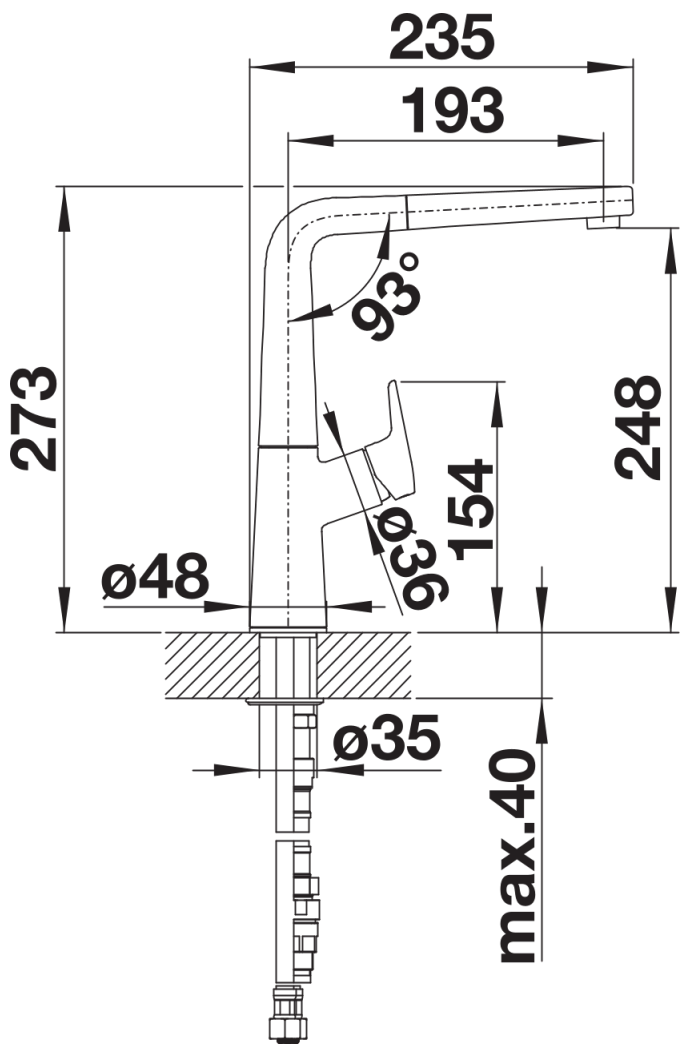

Datový list produktu AVONA-S

Č. pol. 521277

Přednost

- Vzrušující kombinace oblých a hranatých tvarů
- Kónicky se zužující tělo, jemně stoupající raménko
- Výsuvná sprchová hlavice v kvalitním kovovém provedení

Barvy

Dostupné barvy

chrom

galvanický chrom

Tipy pro plánování

- Včetně čistícího spreje

Obsah dodávky

- Otočné raménko o 190°
- Je zapotřebí otvor o průměru 35 mm
- Kartuš s keramickým těsněním
- Pružné připojovací hadice o délce 450 mm a s 3/8" maticí pro mimořádně snadnou a bezpečnou montáž
- Sprchová hadice s kovovým opletením
- Patentovaný perlátor podstatně redukuje usazování vodního kamene
- Stabilizační podložka zvyšuje stabilitu baterie při montáži do nerezových dřezů
- Sériově vybavena zpětným ventilem a tedy zabezpečena proti zpětnému nasátí špinavé vody podle EN 1717
- Certifikace LGA
- Certifikace DVGW plánována

Detaily

Rozsah otáčení

Páčka z boku 2D

Pohled ze strany