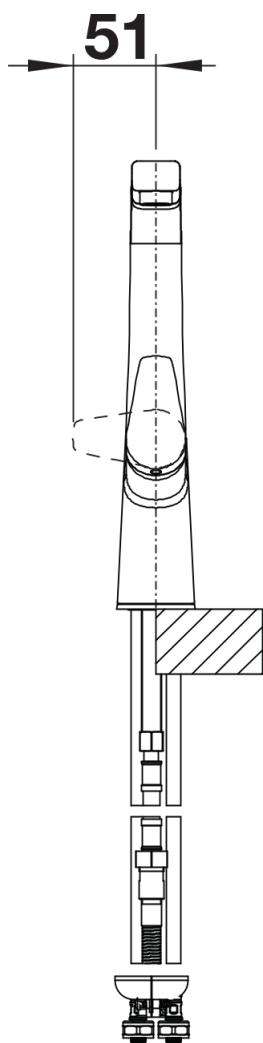

Datový list produktu AVONA-S

Č. pol. 521277

Přednost

- Vzrušující kombinace oblých a hranatých tvarů
- Kónicky se zužující tělo, jemně stoupající raménko
- Výsuvná sprchová hlavice v kvalitním kovovém provedení

Barvy

Dostupné barvy

chrom

galvanický chrom

Tipy pro plánování

- Včetně čistícího spreje

Obsah dodávky

- Otočné raménko o 190°
- Je zapotřebí otvor o průměru 35 mm
- Kartuš s keramickým těsněním
- Pružné připojovací hadice o délce 450 mm a s 3/8" maticí pro mimořádně snadnou a bezpečnou montáž
- Sprchová hadice s kovovým opletením
- Patentovaný perlátor podstatně redukuje usazování vodního kamene
- Stabilizační podložka zvyšuje stabilitu baterie při montáži do nerezových dřezů
- Sériově vybavena zpětným ventilem a tedy zabezpečena proti zpětnému nasátí špinavé vody podle EN 1717
- Certifikace LGA
- Certifikace DVGW plánována

Detaily

Rozsah otáčení

Páčka z boku 2D

Pohled ze strany