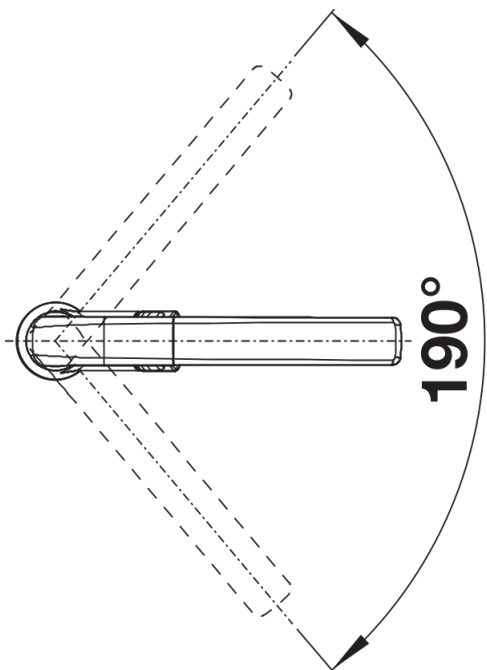

Datový list produktu AVONA-S

Č. pol. 521277

Přednost

- Vzrušující kombinace oblých a hranatých tvarů
- Kónicky se zužující tělo, jemně stoupající raménko
- Výsuvná sprchová hlavice v kvalitním kovovém provedení

Barvy

Dostupné barvy

chrom

galvanický chrom

Tipy pro plánování

- Včetně čistícího spreje

Obsah dodávky

- Otočné raménko o 190°
- Je zapotřebí otvor o průměru 35 mm
- Kartuš s keramickým těsněním
- Pružné připojovací hadice o délce 450 mm a s 3/8" maticí pro mimořádně snadnou a bezpečnou montáž
- Sprchová hadice s kovovým opletením
- Patentovaný perlátor podstatně redukuje usazování vodního kamene
- Stabilizační podložka zvyšuje stabilitu baterie při montáži do nerezových dřezů
- Sériově vybavena zpětným ventilem a tedy zabezpečena proti zpětnému nasátí špinavé vody podle EN 1717
- Certifikace LGA
- Certifikace DVGW plánována

Detaily

Rozsah otáčení

Páčka z boku 2D

Pohled ze strany