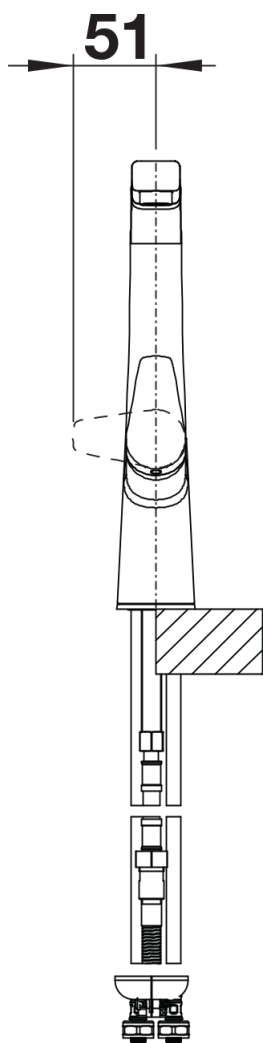

Datový list produktu AVONA-S

Č. pol. 521285

Přednost

- Vzrušující kombinace oblých a hranatých tvarů
- Kónicky se zužující tělo, jemně stoupající raménko
- Barevné provedení pro dokonalé sladění s barevnými dřezy z materiálu SILGRANIT
- Výsuvná sprchová hlavice v kvalitním kovovém provedení

Barvy

Dostupné barvy

- černá
- antracit
- šedá skála
- šedá vulkán
- bílá
- bílá soft
- tartufo
- kávová

SILGRANIT-Look šedá skála

Tipy pro plánování

- Včetně čistícího spreje

Obsah dodávky

- Otočné raménko o 190°
- Je zapotřebí otvor o průměru 35 mm
- Kartuš s keramickým těsněním
- Pružné připojovací hadice o délce 450 mm a s $\frac{3}{8}$ " maticí pro mimořádně snadnou a bezpečnou montáž
- Sprchová hadice s kovovým opletením
- Patentovaný perlátor podstatně redukuje usazování vodního kamene
- Stabilizační podložka zvyšuje stabilitu baterie při montáži do nerezových dřezů
- Sériově vybavena zpětným ventilem a tedy zabezpečena proti zpětnému nasátí špinavé vody podle EN 1717
- Certifikace LGA
- Certifikace DVGW plánována

Detaily

Rozsah otáčení

Páčka z boku 2D

Pohled ze strany