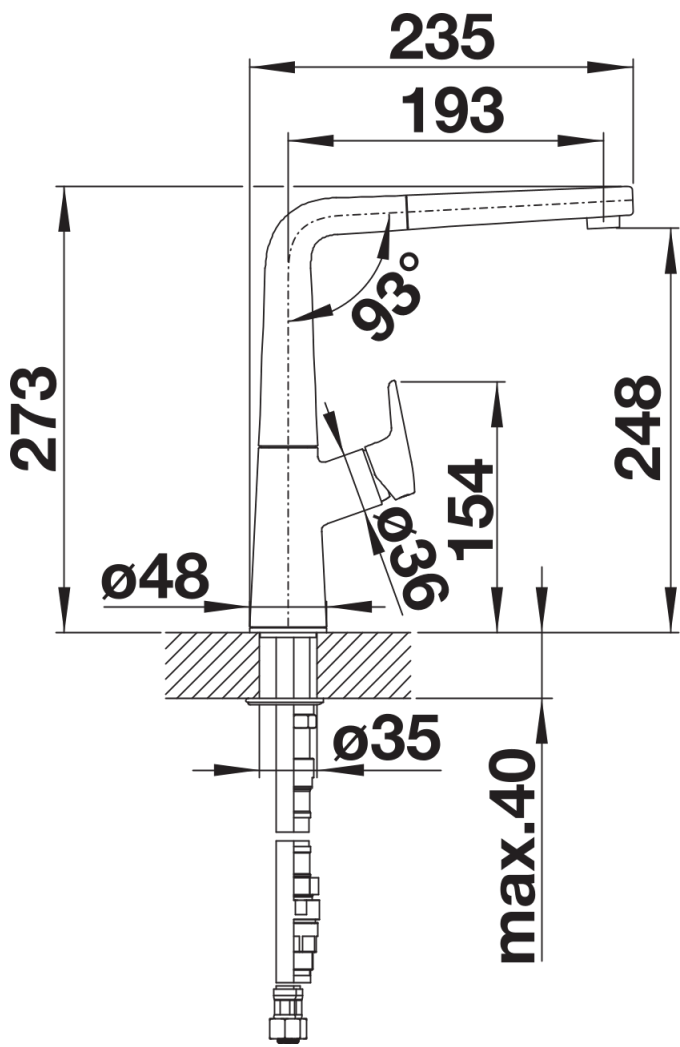

Datový list produktu AVONA-S

Č. pol. 521285

Přednost

- Vzrušující kombinace oblých a hranatých tvarů
- Kónicky se zužující tělo, jemně stoupající raménko
- Barevné provedení pro dokonalé sladění s barevnými dřezy z materiálu SILGRANIT
- Výsuvná sprchová hlavice v kvalitním kovovém provedení

Barvy

Dostupné barvy

- černá
- antracit
- šedá skála
- šedá vulkán
- bílá
- bílá soft
- tartufo
- kávová

SILGRANIT-Look šedá skála

Tipy pro plánování

- Včetně čistícího spreje

Obsah dodávky

- Otočné raménko o 190°
- Je zapotřebí otvor o průměru 35 mm
- Kartuš s keramickým těsněním
- Pružné připojovací hadice o délce 450 mm a s $\frac{3}{8}$ " maticí pro mimořádně snadnou a bezpečnou montáž
- Sprchová hadice s kovovým opletením
- Patentovaný perlátor podstatně redukuje usazování vodního kamene
- Stabilizační podložka zvyšuje stabilitu baterie při montáži do nerezových dřezů
- Sériově vybavena zpětným ventilem a tedy zabezpečena proti zpětnému nasátí špinavé vody podle EN 1717
- Certifikace LGA
- Certifikace DVGW plánována

Detaily

Rozsah otáčení

Páčka z boku 2D

Pohled ze strany