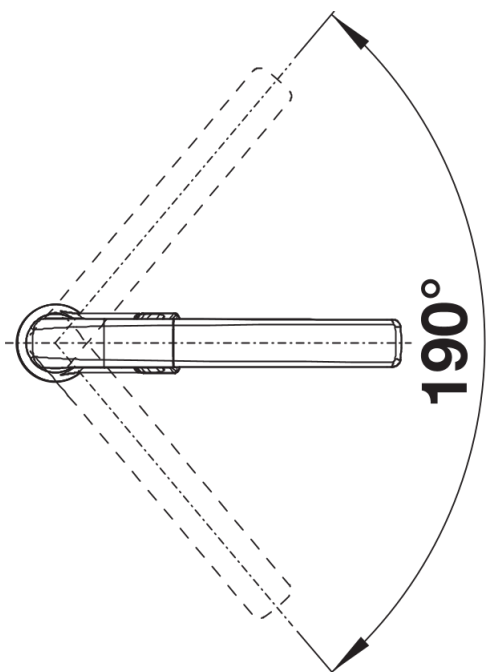

Datový list produktu AVONA-S

Č. pol. 521285

Přednost

- Vzrušující kombinace oblých a hranatých tvarů
- Kónicky se zužující tělo, jemně stoupající raménko
- Barevné provedení pro dokonalé sladění s barevnými dřezy z materiálu SILGRANIT
- Výsuvná sprchová hlavice v kvalitním kovovém provedení

Barvy

Dostupné barvy

- černá
- antracit
- šedá skála
- šedá vulkán
- bílá
- bílá soft
- tartufo
- kávová

SILGRANIT-Look šedá skála

Tipy pro plánování

- Včetně čistícího spreje

Obsah dodávky

- Otočné raménko o 190°
- Je zapotřebí otvor o průměru 35 mm
- Kartuš s keramickým těsněním
- Pružné připojovací hadice o délce 450 mm a s $\frac{3}{8}$ " maticí pro mimořádně snadnou a bezpečnou montáž
- Sprchová hadice s kovovým opletením
- Patentovaný perlátor podstatně redukuje usazování vodního kamene
- Stabilizační podložka zvyšuje stabilitu baterie při montáži do nerezových dřezů
- Sériově vybavena zpětným ventilem a tedy zabezpečena proti zpětnému nasátí špinavé vody podle EN 1717
- Certifikace LGA
- Certifikace DVGW plánována

Detaily

Rozsah otáčení

Páčka z boku 2D

Pohled ze strany