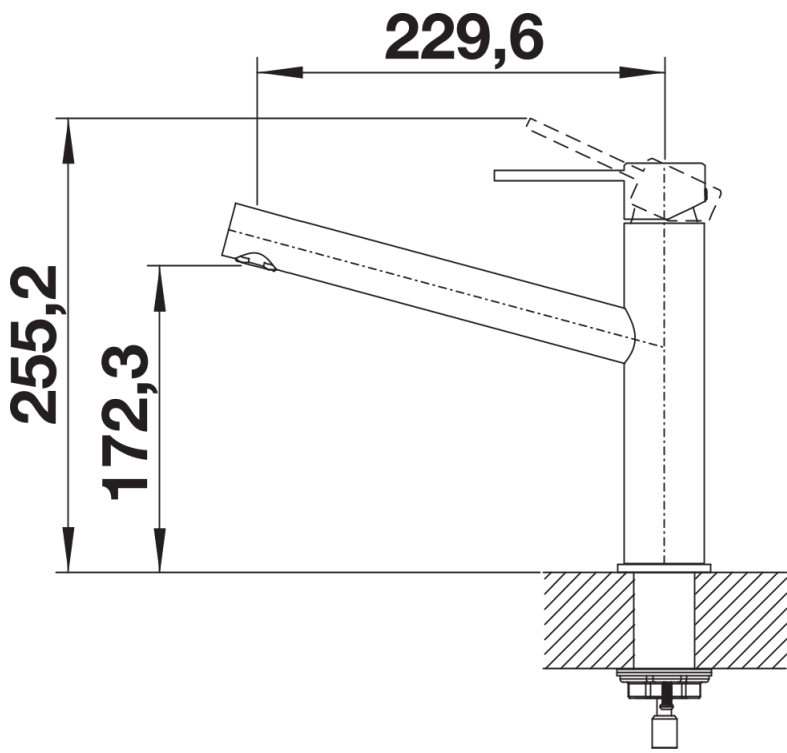

## Obsah dodávky

---

- Otočné raménko o 360°
- Je zapotřebí otvor o průměru 35 mm
- Kartuš s keramickými těsněními
- Pružné připojovací hadice o délce 450 mm a s  $\frac{3}{8}$ " maticí pro mimořádně snadnou a bezpečnou montáž
- Patentovaný perlátor podstatně redukuje usazování vodního kamene
- Stabilizační podložka zvyšuje stabilitu baterie při montáži do nerezových dřezů
- Certifikace LGA
- Certifikace DVGW

## Detaily

---

Rozsah otáčení

Páčka z boku 2D

Pohled ze strany