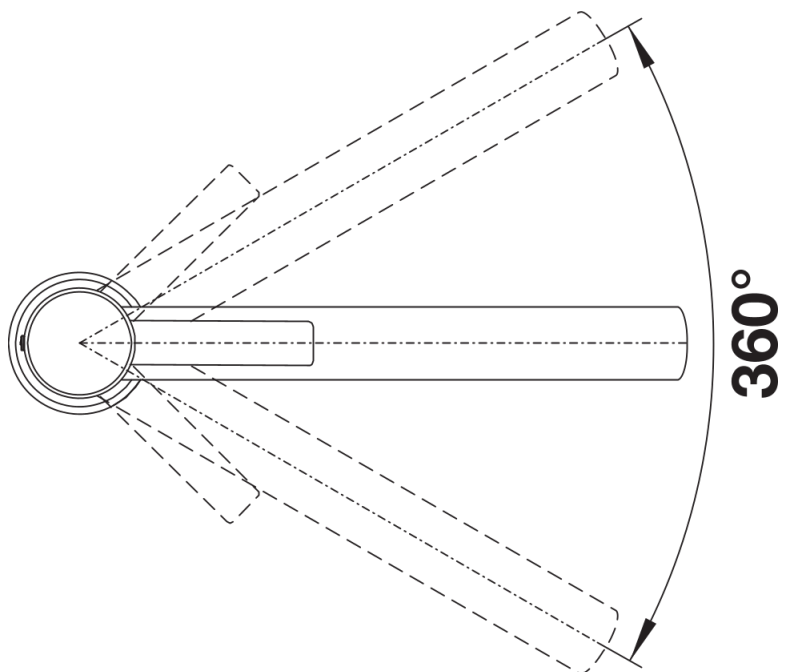

## Obsah dodávky

---

- Otočné raménko o 360°
- Je zapotřebí otvor o průměru 35 mm
- Kartuš s keramickými těsněními
- Pružné připojovací hadice o délce 450 mm a s  $\frac{3}{8}$ " maticí pro mimořádně snadnou a bezpečnou montáž
- Patentovaný perlátor podstatně redukuje usazování vodního kamene
- Stabilizační podložka zvyšuje stabilitu baterie při montáži do nerezových dřezů
- Certifikace LGA
- Certifikace DVGW

## Detaily

---

Rozsah otáčení

Páčka z boku 2D

Pohled ze strany