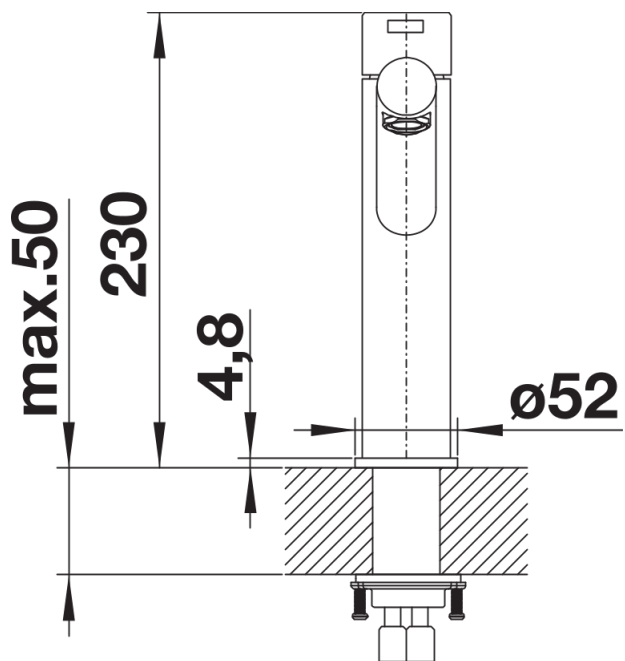

## Obsah dodávky

---

- Otočné raménko o 360°
- Je zapotřebí otvor o průměru 35 mm
- Kartuš s keramickými těsněními
- Pružné připojovací hadice o délce 450 mm a s  $\frac{3}{8}$ " maticí pro mimořádně snadnou a bezpečnou montáž
- Patentovaný perlátor podstatně redukuje usazování vodního kamene
- Stabilizační podložka zvyšuje stabilitu baterie při montáži do nerezových dřezů
- Certifikace LGA
- Certifikace DVGW

## Detaily

---

Rozsah otáčení

Páčka z boku 2D

Pohled ze strany