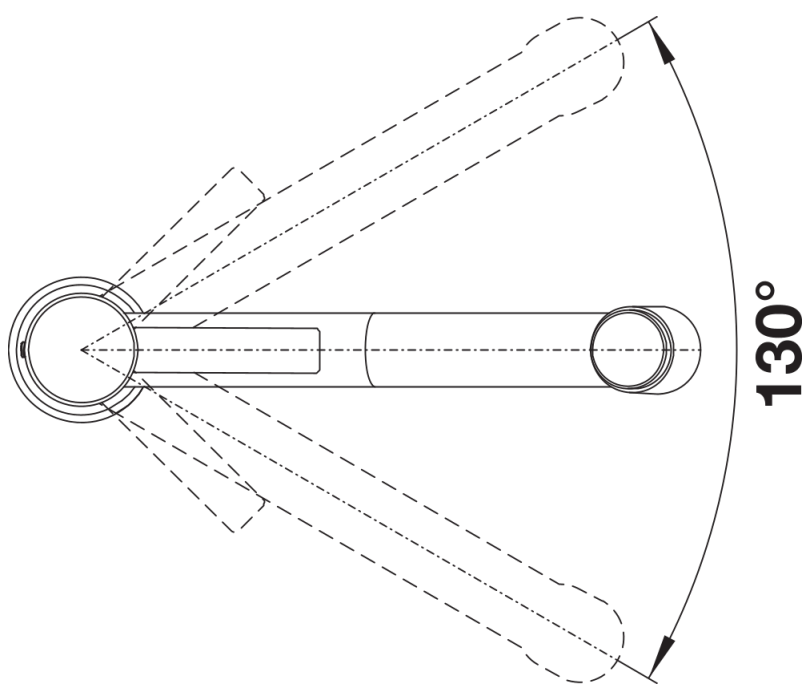

Barvy

Dostupné barvy
nerez masiv kartáčovaný

masiv nerez masiv kartáčovaný

Obsah dodávky

- Otočné raménko o 130°
- Je zapotřebí otvor o průměru 35 mm
- Kartuš s keramickými těsněními
- Sprchová hadice s nylonovým opletením
- Pružné připojovací hadice o délce 450 mm a s $\frac{3}{8}$ " maticí pro mimořádně snadnou a bezpečnou montáž
- Patentovaný perlátor podstatně redukuje usazování vodního kamene
- Stabilizační podložka zvyšuje stabilitu baterie při montáži do nerezových dřezů
- Beztlakové provedení je opatřeno omezovačem průtoku k ochraně boileru
- Sériově vybavena zpětným ventilem a tedy zabezpečena proti zpětnému nasátí špinavé vody podle EN 1717
- Certifikace LGA
- Certifikace DVGW

Detaily

Rozsah otáčení

Páčka z boku 2D

Pohled ze strany