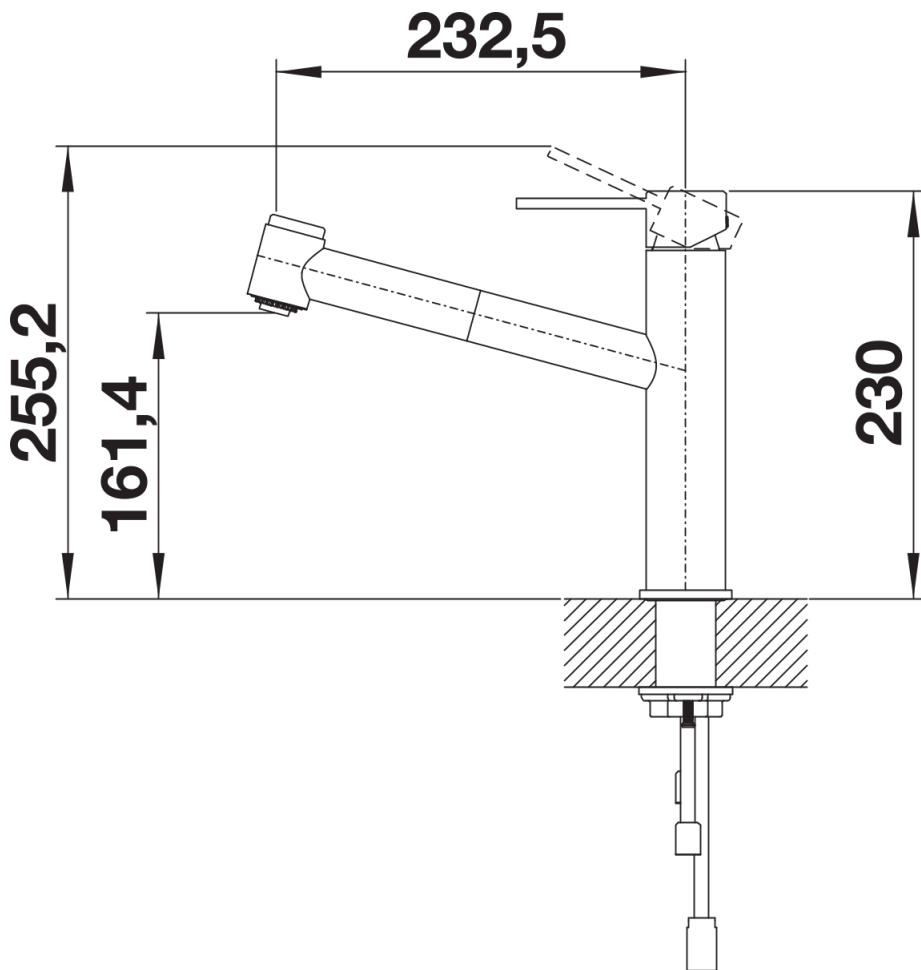

Barvy

Dostupné barvy
nerez masiv kartáčovaný

masiv nerez masiv kartáčovaný

Obsah dodávky

- Otočné raménko o 130°
- Je zapotřebí otvor o průměru 35 mm
- Kartuš s keramickými těsněními
- Sprchová hadice s nylonovým opletením
- Pružné připojovací hadice o délce 450 mm a s $\frac{3}{8}$ " maticí pro mimořádně snadnou a bezpečnou montáž
- Patentovaný perlátor podstatně redukuje usazování vodního kamene
- Stabilizační podložka zvyšuje stabilitu baterie při montáži do nerezových dřezů
- Beztlakové provedení je opatřeno omezovačem průtoku k ochraně boileru
- Sériově vybavena zpětným ventilem a tedy zabezpečena proti zpětnému nasátí špinavé vody podle EN 1717
- Certifikace LGA
- Certifikace DVGW

Detaily

Rozsah otáčení

Páčka z boku 2D

Pohled ze strany