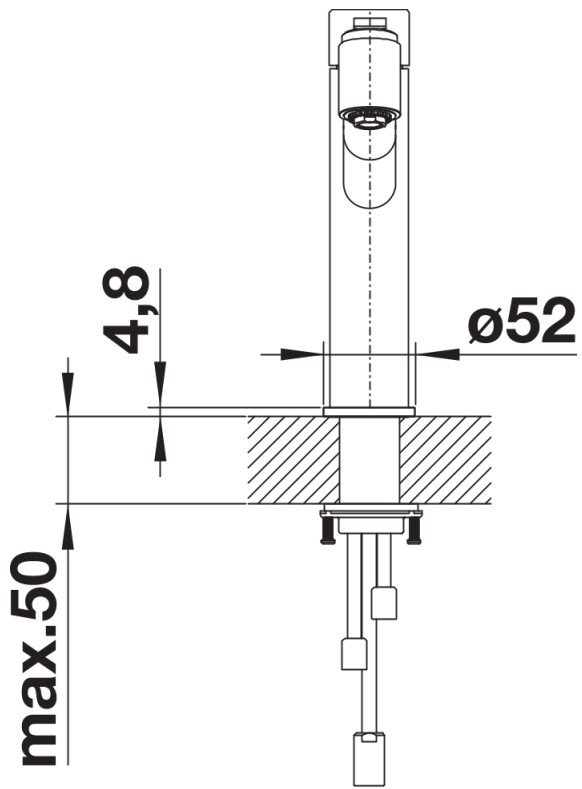

Barvy

Dostupné barvy
nerez masiv kartáčovaný

masiv nerez masiv kartáčovaný

Obsah dodávky

- Otočné raménko o 130°
- Je zapotřebí otvor o průměru 35 mm
- Kartuš s keramickými těsněními
- Sprchová hadice s nylonovým opletením
- Pružné připojovací hadice o délce 450 mm a s $\frac{3}{8}$ " maticí pro mimořádně snadnou a bezpečnou montáž
- Patentovaný perlátor podstatně redukuje usazování vodního kamene
- Stabilizační podložka zvyšuje stabilitu baterie při montáži do nerezových dřezů
- Beztlakové provedení je opatřeno omezovačem průtoku k ochraně boileru
- Sériově vybavena zpětným ventilem a tedy zabezpečena proti zpětnému nasátí špinavé vody podle EN 1717
- Certifikace LGA
- Certifikace DVGW

Detaily

Rozsah otáčení

Páčka z boku 2D

Pohled ze strany