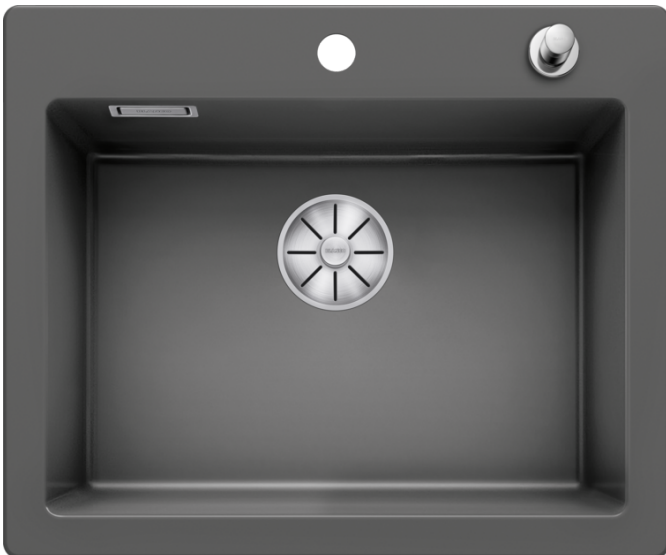

Datový list produktu PALONA 6

Č. pol. 524737

Přednost

- Moderní design pro nadčasové kuchyně
- Plochý design okraje
- Prostorný, hluboký jednodřez s průběžnou plochou pro baterii
- Vysoce kvalitní výbava se skrytým přepadem C-overflow a odtokovým systémem InFino - elegantně zabudované, s obzvlášť snadnou údržbou
- Pro spodní skříňku širokou 60 cm

Barvy

Dostupné barvy

- černá
- basalt
- zářivě bílá lesklá
- magnolie lesklá

Keramika PuraPlus basalt

Tipy pro plánování

- Otvory pro kuchyňskou baterii a ovládání výpusti dřezu jsou připravené.
- Pro instalaci kuchyňské baterie nebo ovládání výpusti dřezu v keramickém dřezu je nutná pružná těsnicí páska, položka č. 120 055.
- Zahrnuje: dva otvory pro baterii, ovládání výpusti dřezu a povrch PuraPlus.

Obsah dodávky

odtoková sada s prostorově úspornou trubkou, sítkový ventil InFino 3 ½" s excentrickým ovládním výpusti (táhlo)

Detaily

Dohled

Výřez

Čelní pohled

Pohled ze strany