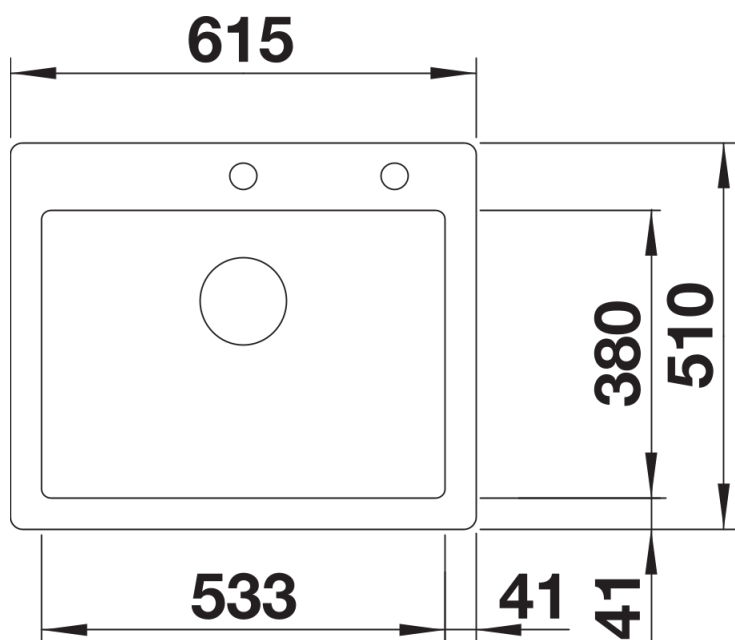

Barvy

Dostupné barvy

- černá
- basalt
- zářivě bílá lesklá
- magnolie lesklá

Keramika PuraPlus basalt

Tipy pro plánování

- Otvory pro kuchyňskou baterii a ovládání výpusti dřezu jsou připravené.
- Pro instalaci kuchyňské baterie nebo ovládání výpusti dřezu v keramickém dřezu je nutná pružná těsnicí páska, položka č. 120 055.
- Zahrnuje: dva otvory pro baterii, ovládání výpusti dřezu a povrch PuraPlus.

Obsah dodávky

odtoková sada s prostorově úspornou trubkou, sítkový ventil InFino 3 ½" s excentrickým ovládním výpusti (táhlo)

Detaily

Dohled

Výřez

Čelní pohled

Pohled ze strany