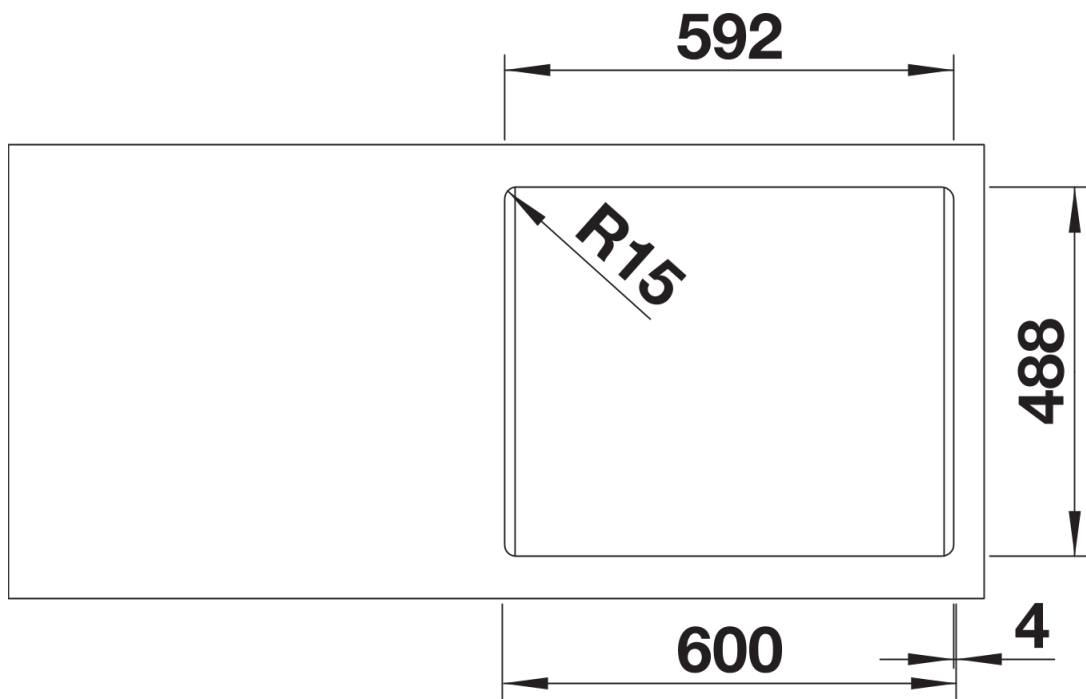

Barvy

Dostupné barvy

- černá
- basalt
- zářivě bílá lesklá
- magnolie lesklá

Keramika PuraPlus basalt

Tipy pro plánování

- Otvory pro kuchyňskou baterii a ovládání výpusti dřezu jsou připravené.
- Pro instalaci kuchyňské baterie nebo ovládání výpusti dřezu v keramickém dřezu je nutná pružná těsnicí páska, položka č. 120 055.
- Zahrnuje: dva otvory pro baterii, ovládání výpusti dřezu a povrch PuraPlus.

Obsah dodávky

odtoková sada s prostorově úspornou trubkou, sítkový ventil InFino 3 ½" s excentrickým ovládním výpusti (táhlo)

Detaily

Dohled

Výřez

Čelní pohled

Pohled ze strany