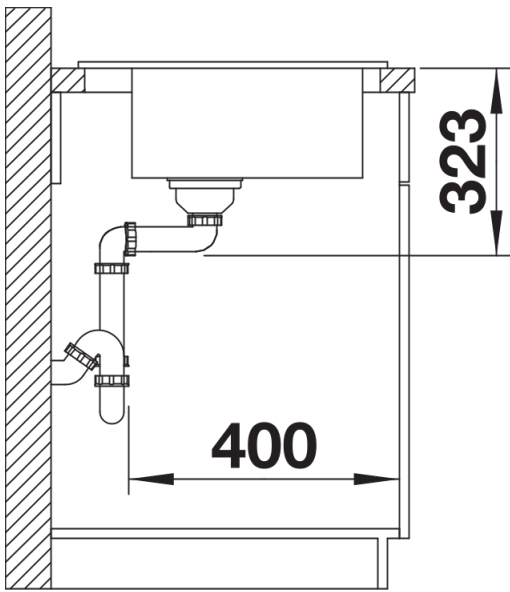

Barvy

Dostupné barvy

- černá
- basalt
- zářivě bílá lesklá
- magnolie lesklá

Keramika PuraPlus basalt

Tipy pro plánování

- Otvory pro kuchyňskou baterii a ovládání výpusti dřezu jsou připravené.
- Pro instalaci kuchyňské baterie nebo ovládání výpusti dřezu v keramickém dřezu je nutná pružná těsnicí páska, položka č. 120 055.
- Zahrnuje: dva otvory pro baterii, ovládání výpusti dřezu a povrch PuraPlus.

Obsah dodávky

odtoková sada s prostorově úspornou trubkou, sítkový ventil InFino 3 ½" s excentrickým ovládním výpusti (táhlo)

Detaily

Dohled

Výřez

Čelní pohled

Pohled ze strany