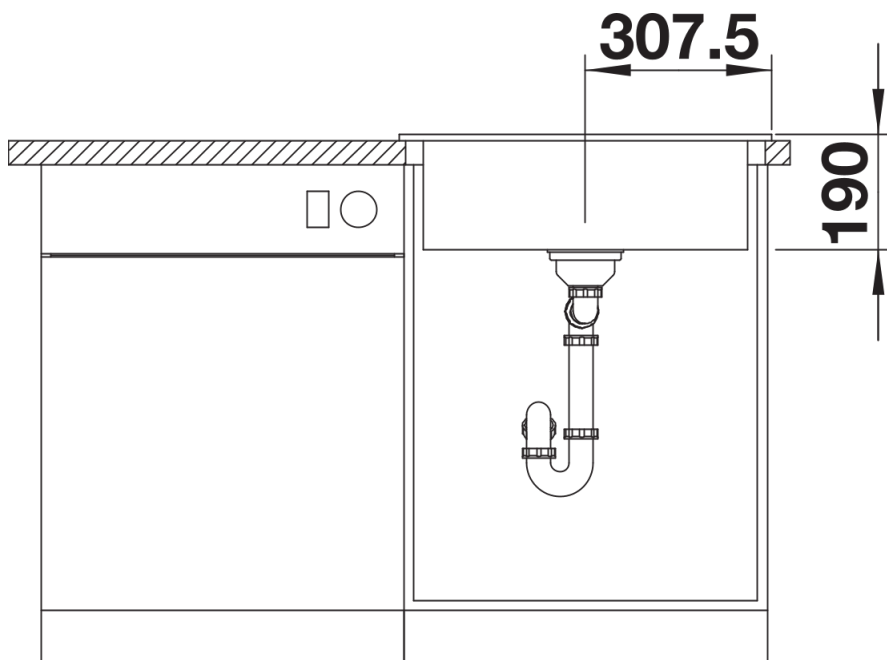

Barvy

Dostupné barvy

- černá
- basalt
- zářivě bílá lesklá
- magnolie lesklá

Keramika PuraPlus basalt

Tipy pro plánování

- Otvory pro kuchyňskou baterii a ovládání výpusti dřezu jsou připravené.
- Pro instalaci kuchyňské baterie nebo ovládání výpusti dřezu v keramickém dřezu je nutná pružná těsnicí páska, položka č. 120 055.
- Zahrnuje: dva otvory pro baterii, ovládání výpusti dřezu a povrch PuraPlus.

Obsah dodávky

odtoková sada s prostorově úspornou trubkou, sítkový ventil InFino 3 ½" s excentrickým ovládním výpusti (táhlo)

Detaily

Dohled

Výřez

Čelní pohled

Pohled ze strany