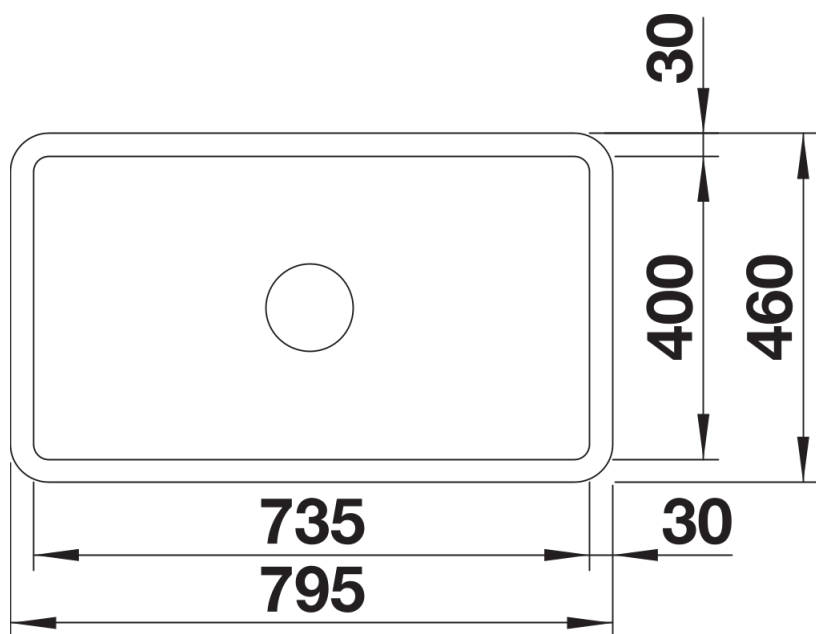

## Tipy pro plánování

---

- Min. šířka spodní skříňky: 800 mm
- Vnitřní hloubka dřezu: 196 mm
- Vnější výška dřezu: 220 mm
- Rozměry výřezu: šablona k dispozici. Spodní montáž pod desku.

## Obsah dodávky

---

odtoková sada s prostorově úspornou trubkou, 3 ½" sítkový ventil

## Detaily

---

Dohled

Výřez

Čelní pohled

Pohled ze strany