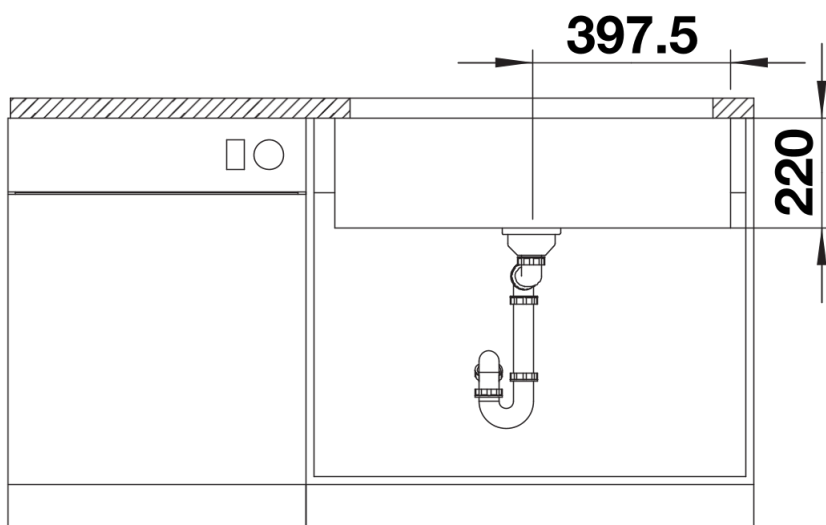

## Tipy pro plánování

---

- Min. šířka spodní skříňky: 800 mm
- Vnitřní hloubka dřezu: 196 mm
- Vnější výška dřezu: 220 mm
- Rozměry výřezu: šablona k dispozici. Spodní montáž pod desku.

## Detaily

---

Dohled

Výřez

Čelní pohled

Pohled ze strany