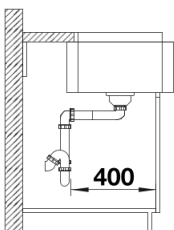

## Tipy pro plánování

---

- Min. šířka spodní skříňky: 800 mm
- Vnitřní hloubka dřezu: 196 mm
- Vnější výška dřezu: 220 mm
- Rozměry výřezu: šablona k dispozici. Spodní montáž pod desku.

## Detaily

---

Dohled

Výřez

Čelní pohled

Pohled ze strany