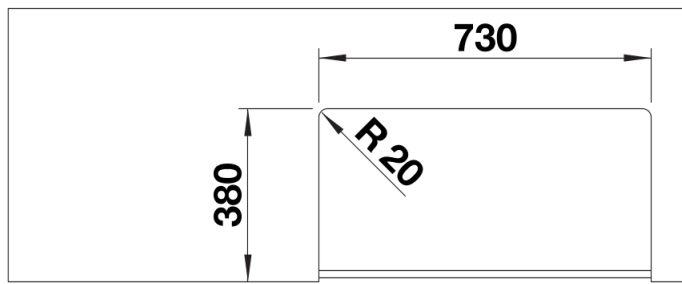

## Tipy pro plánování

---

- Min. šířka spodní skříňky: 800 mm
- Vnitřní hloubka dřezu: 196 mm
- Vnější výška dřezu: 220 mm
- Rozměry výřezu: šablona k dispozici. Spodní montáž pod desku.

## Detaily

---

Dohled

Výřez

Čelní pohled

Pohled ze strany