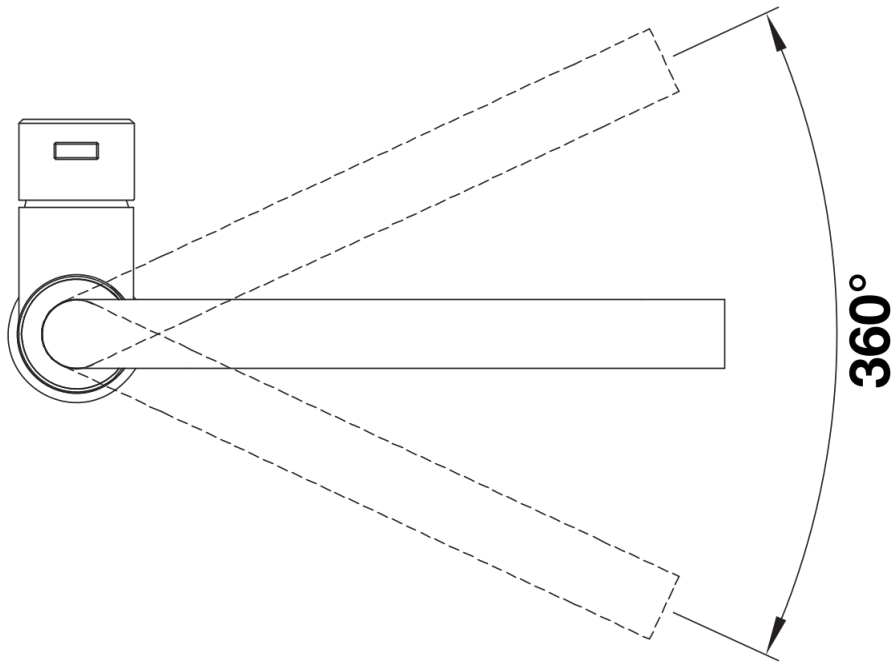

Datový list produktu LANORA-F

Č. pol. 526181

Přednost

- Pro montáž před oknem
- Vysoce kvalitní provedení z masivní nerezové oceli, kartáčovaný povrch
- Čistý design pro moderní kuchyně
- Vysoké výsuvné raménko pro snadné plnění velkých hrnců a váz
- Větší manipulační prostor při zabudování před stěnu díky ovládací páčce s neutrálním nastavením ve svislé poloze
- Úspora energie: základní nastavení ovládací páčky na "studený start"
- Minimální vzdálenost mezi dřezem a okenním křídlem je 2,5 cm

Barvy

Dostupné barvy

nerez masiv kartáčovaný

masiv nerez masiv kartáčovaný

Tipy pro plánování

- Minimální vzdálenost mezi dřezem a okenním křídlem je 2,5 cm.

Obsah dodávky

- raménko otočné o 360°
- nutný otvor pro baterii o Ø 35 mm
- kartuš s keramickými těsněními
- Flexibilní připojovací hadice o délce 985 mm s 3/8" maticí pro obzvlášť snadnou a bezpečnou montáž
- patentovaný perlátor pro výrazně nižší usazování vodního kamene
- stabilizační deska pro zvýšení stability kuchyňské baterie při montáži do nerezového dřezu
- Beztlakové provedení je opatřeno omezovačem průtoku k ochraně boileru

Detaily

Rozsah otáčení

Páčka z boku 2D

Pohled ze strany