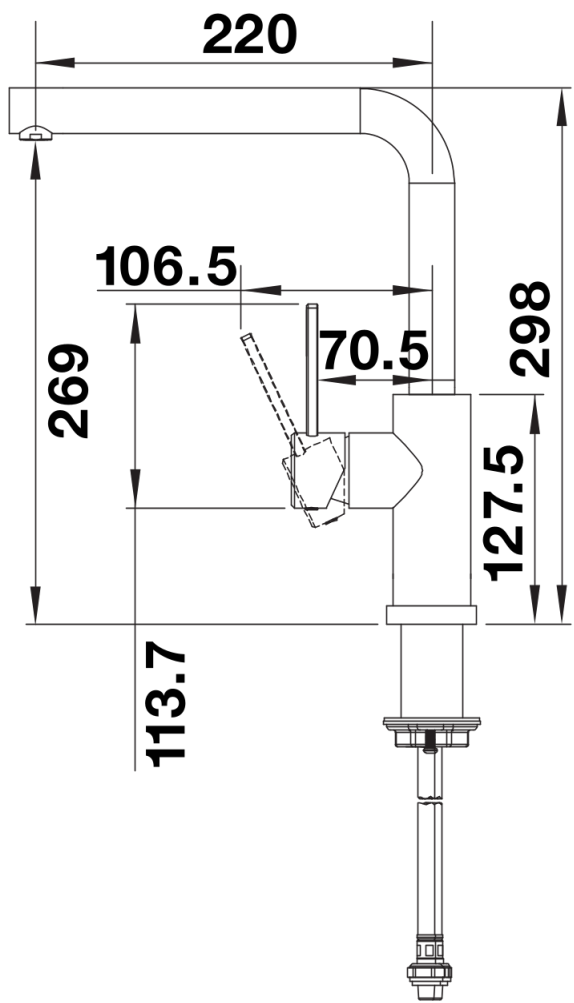

Datový list produktu LANORA-F

Č. pol. 526181

Přednost

- Pro montáž před oknem
- Vysoce kvalitní provedení z masivní nerezové oceli, kartáčovaný povrch
- Čistý design pro moderní kuchyně
- Vysoké výsuvné raménko pro snadné plnění velkých hrnců a váz
- Větší manipulační prostor při zabudování před stěnu díky ovládací páčce s neutrálním nastavením ve svislé poloze
- Úspora energie: základní nastavení ovládací páčky na "studený start"
- Minimální vzdálenost mezi dřezem a okenním křídlem je 2,5 cm

Barvy

Dostupné barvy

nerez masiv kartáčovaný

masiv nerez masiv kartáčovaný

Tipy pro plánování

- Minimální vzdálenost mezi dřezem a okenním křídlem je 2,5 cm.

Obsah dodávky

- raménko otočné o 360°
- nutný otvor pro baterii o Ø 35 mm
- kartuš s keramickými těsněními
- Flexibilní připojovací hadice o délce 985 mm s 3/8" maticí pro obzvlášť snadnou a bezpečnou montáž
- patentovaný perlátor pro výrazně nižší usazování vodního kamene
- stabilizační deska pro zvýšení stability kuchyňské baterie při montáži do nerezového dřezu
- Beztlakové provedení je opatřeno omezovačem průtoku k ochraně boileru

Detaily

Rozsah otáčení

Páčka z boku 2D

Pohled ze strany