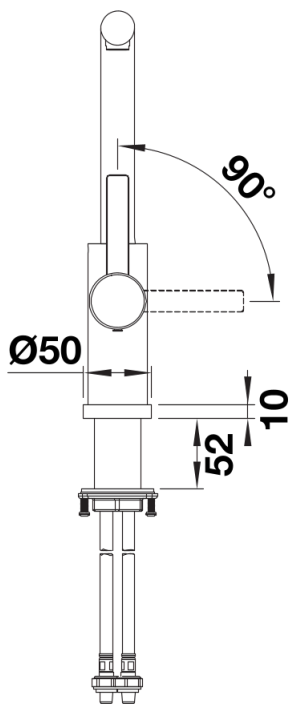

Datový list produktu LANORA-F

Č. pol. 526181

Přednost

- Pro montáž před oknem
- Vysoce kvalitní provedení z masivní nerezové oceli, kartáčovaný povrch
- Čistý design pro moderní kuchyně
- Vysoké výsuvné raménko pro snadné plnění velkých hrnců a váz
- Větší manipulační prostor při zabudování před stěnu díky ovládací páčce s neutrálním nastavením ve svislé poloze
- Úspora energie: základní nastavení ovládací páčky na "studený start"
- Minimální vzdálenost mezi dřezem a okenním křídlem je 2,5 cm

Barvy

Dostupné barvy

nerez masiv kartáčovaný

masiv nerez masiv kartáčovaný

Tipy pro plánování

- Minimální vzdálenost mezi dřezem a okenním křídlem je 2,5 cm.

Obsah dodávky

- raménko otočné o 360°
- nutný otvor pro baterii o Ø 35 mm
- kartuš s keramickými těsněními
- Flexibilní připojovací hadice o délce 985 mm s 3/8" maticí pro obzvlášť snadnou a bezpečnou montáž
- patentovaný perlátor pro výrazně nižší usazování vodního kamene
- stabilizační deska pro zvýšení stability kuchyňské baterie při montáži do nerezového dřezu
- Beztlakové provedení je opatřeno omezovačem průtoku k ochraně boileru

Detaily

Rozsah otáčení

Páčka z boku 2D

Pohled ze strany