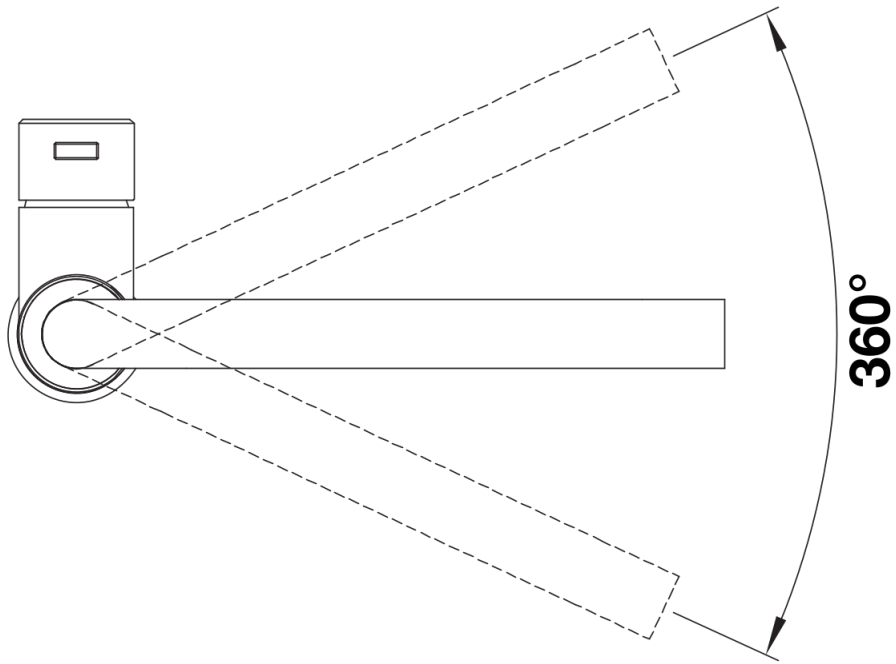

## Tipy pro plánování

---

- Minimální vzdálenost mezi dřezem a okenním křídlem je 2,5 cm.

## Obsah dodávky

---

- raménko otočné o 360°
- nutný otvor pro baterii o Ø 35 mm
- kartuš s keramickými těsněními
- Flexibilní připojovací hadice o délce 985 mm s 3/8" maticí pro obzvlášť snadnou a bezpečnou montáž
- patentovaný perlátor pro výrazně nižší usazování vodního kamene
- stabilizační deska pro zvýšení stability kuchyňské baterie při montáži do nerezového dřezu
- Beztlakové provedení je opatřeno omezovačem průtoku k ochraně boileru
- Certifikace LGA
- Certifikace DVGW

## Detaily

---

Rozsah otáčení

Páčka z boku 2D

Pohled ze strany