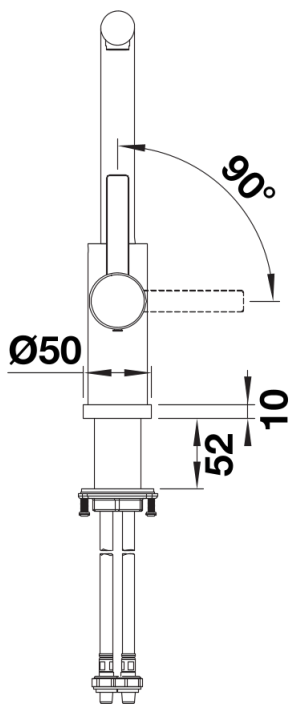

## Datový list produktu LANORA-F

Č. pol. 526179

## Tipy pro plánování

---

- Minimální vzdálenost mezi dřezem a okenním křídlem je 2,5 cm.

## Obsah dodávky

---

- raménko otočné o 360°
- nutný otvor pro baterii o Ø 35 mm
- kartuš s keramickými těsněními
- Flexibilní připojovací hadice o délce 985 mm s 3/8" maticí pro obzvlášť snadnou a bezpečnou montáž
- patentovaný perlátor pro výrazně nižší usazování vodního kamene
- stabilizační deska pro zvýšení stability kuchyňské baterie při montáži do nerezového dřezu
- Beztlakové provedení je opatřeno omezovačem průtoku k ochraně boileru
- Certifikace LGA
- Certifikace DVGW

## Detaily

---

Rozsah otáčení

Páčka z boku 2D

Pohled ze strany