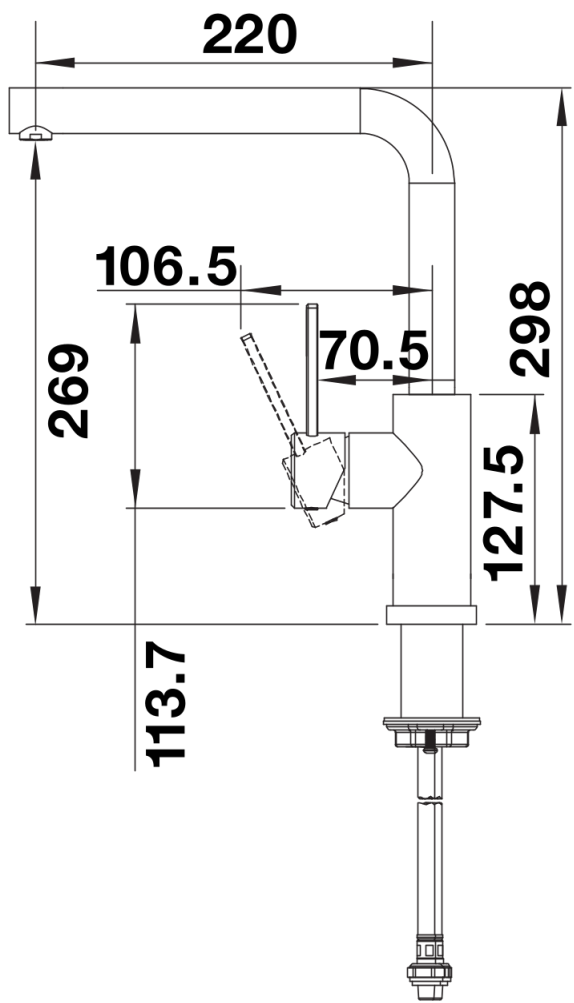

## Datový list produktu LANORA-F

Č. pol. 526179

## Tipy pro plánování

---

- Minimální vzdálenost mezi dřezem a okenním křídlem je 2,5 cm.

## Obsah dodávky

---

- raménko otočné o 360°
- nutný otvor pro baterii o Ø 35 mm
- kartuš s keramickými těsněními
- Flexibilní připojovací hadice o délce 985 mm s 3/8" maticí pro obzvlášť snadnou a bezpečnou montáž
- patentovaný perlátor pro výrazně nižší usazování vodního kamene
- stabilizační deska pro zvýšení stability kuchyňské baterie při montáži do nerezového dřezu
- Beztlakové provedení je opatřeno omezovačem průtoku k ochraně boileru
- Certifikace LGA
- Certifikace DVGW

## Detaily

---

Rozsah otáčení

Páčka z boku 2D

Pohled ze strany